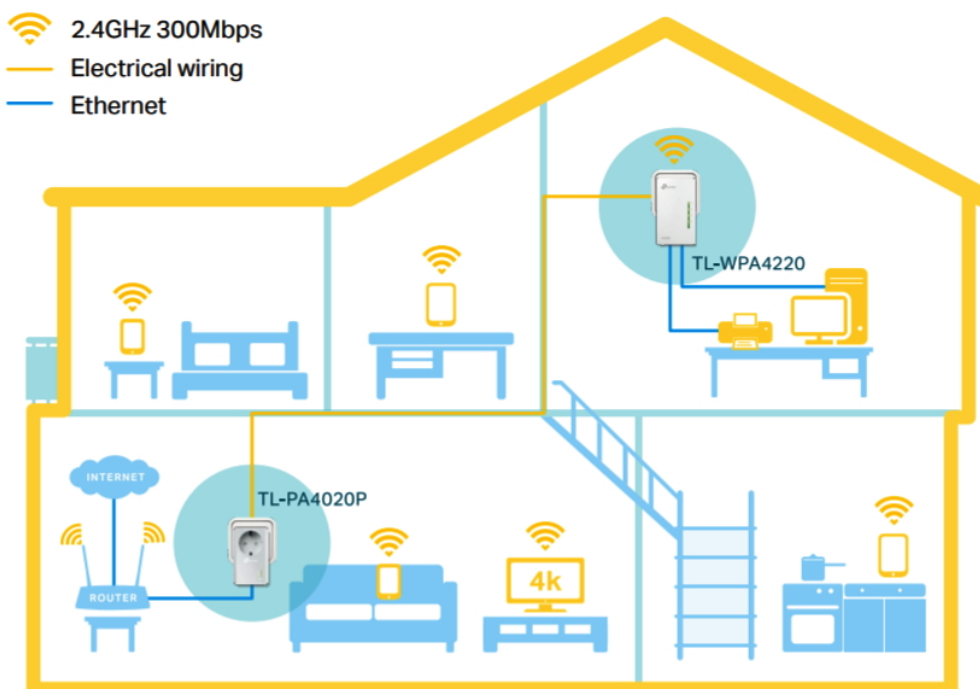

### TP-Link TL-WPA4226 Kit

Sada powerline adaptérů s **Wi-Fi** připojením a pokročilou technologií **HomePlug AV2** poskytuje uživatelům vysokorychlostní přenos dat rychlostí až **600 Mb/s** po elektrickém vedení (dosah 300 m), nebo až **300 Mb/s** přes Wi-Fi připojení. Streamujte v HD, hrajte online a stahujte velké soubory bez přerušení.

- **HomePlug AV2 standard** - vysokorychlostní přenos dat rychlostí až 600 Mb/s
- **Wi-Fi** - integrovaný přístupový bod standardu 802.11b/g/n (pouze v sekundární jednotce)
- **Plug and Play** - umožňuje jednoduché a rychlé nastavení během pár minut