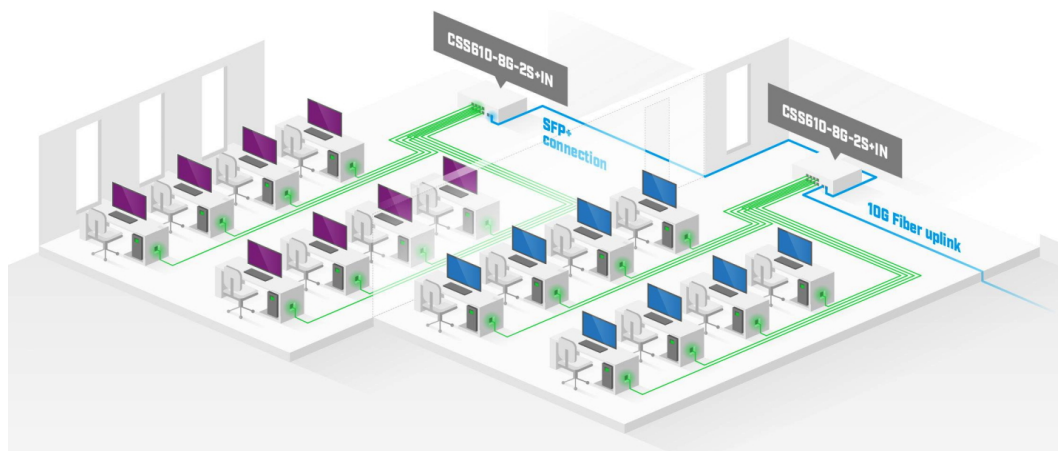

Cloud Smart Switch s **osmi GbE porty a dvěma 10G SFP+ sloty**. Největší předností je podpora **10Gbps rozhraní** a jednoduché rozhraní **SwOS**.

Ideální řešení jak pro poskytovatele internetu, tak i pro firmy. V případě přivedení optické trasy je switch vybaven dvěma **SFP+ sloty** pro optické moduly. Cloud Smart Switch nabízí možnost uchycení do 1U racku.

- PoE vstup
- Port-to-port směrování
- MAC filtrování
- VLAN konfigurace
- Traffic mirroring
- Broadcast storm control

Součástí Cloud Smart Switch je **operační systém SwOS**. V balení jsou L profily pro uchycení do racku a napájecí adaptér.

ZÁKLADNÍ SPECIFIKACE

Porty: 8× GbE RJ-45, 2× SFP+

Kapacita switche: 56 Gbps (28 Gbps Non-Blocking propustnost)

Rychlost směrování: 41,7 Mpps

Operační systém: SwOS

Napájení: externí adaptér DC 12-57 V nebo pasivní PoE (12-57 V)