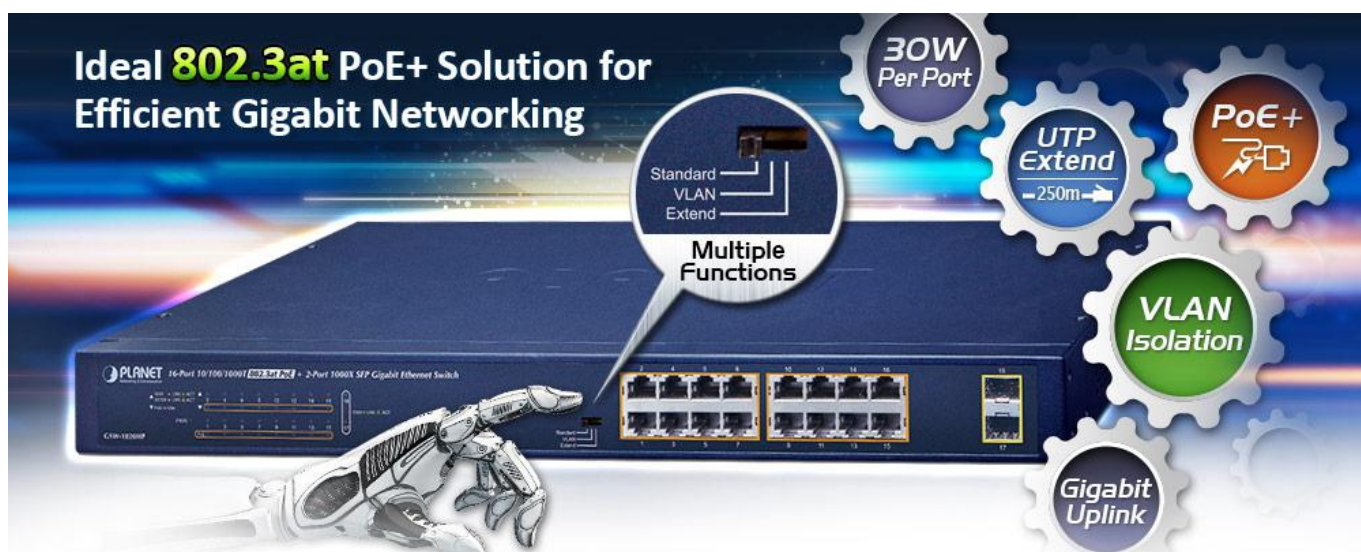

PLANET GSW-1820HP

Cena celkem:	4 267 Kč (bez DPH: 3 526 Kč)
Běžná cena:	4 693 Kč
Ušetříte:	427 Kč
Kód zboží:	NETPLA2298
Part No.:	GSW-1820HP
Záruka:	38 měs.
Stav:	Nové zboží

Popis

PLANET GSW-1820HP

Gigabitový PoE+ přepínač, **16 x 10/100/1000Base-T RJ-45** s injektory **802.3af/at**, **dva SFP** sloty 1000Base-X, napájecí výkon až **240 W**.

LED indikace využití PoE portů, **DIP switch** pro přepnutí **Standard/VLAN/Extend** módu, mechanismy pro úsporu příkonu podle IEEE 802.3az.

Gigabitový přepínač s PoE+ (power over ethernet) porty pro centralizované napájení zařízení po ethernetu jako jsou IP kamery, Wi-Fi prvky nebo VOIP telefony a s možností napojení do infrastruktury pomocí dvou optických SFP portů.

Zařízení je svým provedením vhodné jak pro instalaci do domácích nebo kancelářských prostorů, tak pro aplikace v lokálních rozvaděčích.

Výstupní výkon PoE portů je regulován v závislosti na příkonu napájených zařízení mechanismy EEE (Energy-Efficient Ethernet) podle IEEE 802.3az.

ZÁKLADNÍ SPECIFIKACE

Fyzické vlastnosti:

Porty: 16 x RJ-45 10/100/1000Base-T, 2 x SFP 1000Base-X

Paměť: 8k MAC adres

Propustnost: sběrnice 36 Gbps, provozně 26,8 Mpps (64B)

Podpora přenosu: JumboFrame 9K

Provedení: rack 1U