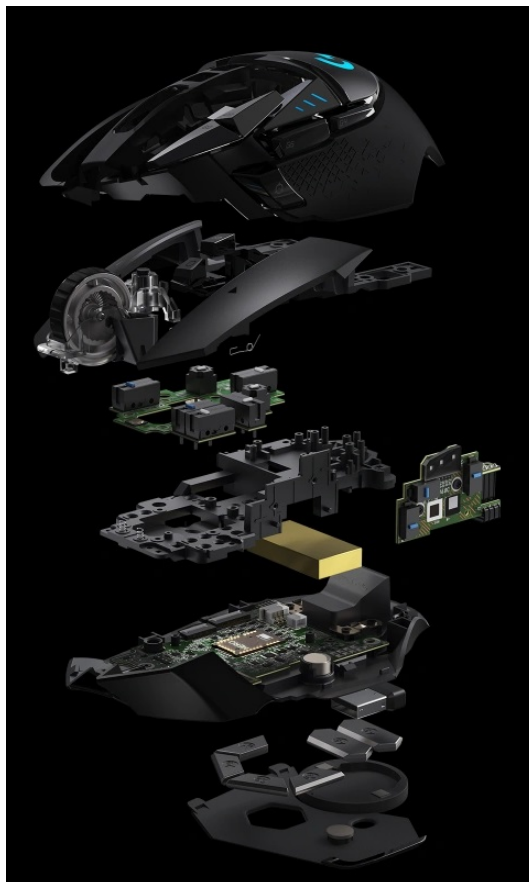

MOUL5541

Part No.:

910-005567

Záruka:

24 měs.

Stav:

Nové zboží

Popis

Hrajte na LIGHTSPEED úrovni - myš Logitech G502 HERO LIGHTSPEED

Bezdrátová myš Logitech G502 HERO LIGHTSPEED je tím pravým herním trumfem. Podporuje ultra rychlé bezdrátové připojení **LIGHTSPEED** pro zajištění spolehlivosti a profesionálního výkonu v oblasti **eSportu**. Logitech G502 HERO LIGHTSPEED disponuje **senzorem HERO 16K** nové generace s nastavitelným rozlišením **až na hodnotu 16 000 DPI**.

Díky širokému rozsahu citlivosti se přizpůsobí všem herním žánrům a zvládne všechny mise i herní výzvy – od precizního míření sniperkou po zběsilé manévrování mezi kulkami. Pro ještě lepší klouzavost a ovladatelnost je myš vybavena systémem nastavitelné váhy takže si její pohyb a váhu přizpůsobíte přesně do ruky. Samozřejmostí je také přizpůsobitelné **RGB podsvícení**.

Logitech G502 HERO LIGHTSPEED

Herní bezdrátová myš disponující **11 programovatelnými tlačítky** a vysoce přesným optickým senzorem **HERO 16K** s nastavitelným rozlišením **až 16000 dpi**. Vyniká vysokou odolností **až 50 milionů kliknutí** a dobou odezvy **1 ms**. S technologií **Lightsync RGB** lze nastavit světelné animace a efekty. Napájení zajišťuje **vestavěná baterie**, která při plném nabití udrží myš bez podsvícení v chodu až 60 hodin. Připojení je realizováno skrze **USB přijímač**.