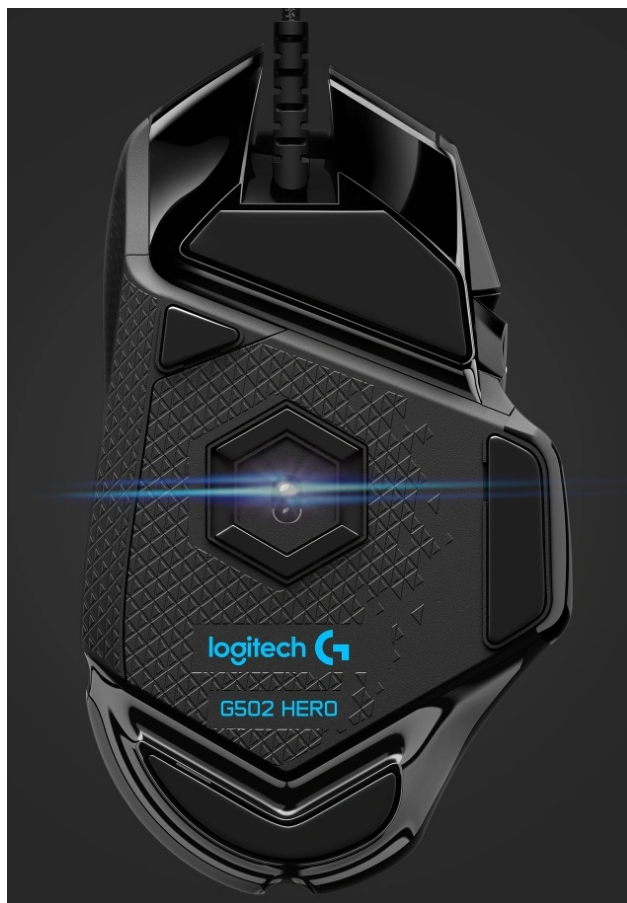

Popis

Myš Logitech G502 HERO - bedlivě sleduje herní scénu

Výkonná herní myš Logitech G502 HERO je vybavena pokročilým optickým senzorem pro precizní snímání a ovladatelnost, nastavitelným **RGB osvětlením** a herními profily. Senzor disponuje **nastavitelným rozlišením až 16000 DPI** a systémem závaží, takže si myš bez kompromisů upravíte přesně podle svých požadavků a citlivosti ruky. **Senzor HERO 16K** přináší novou generaci přesnosti a ovládání ve hrách. Podporuje mimořádně rychlé zpracování i velmi jemných pohybů a s rozlišením 16000 DPI a **nulovým vyhlazováním** se vypořádá s každou překážkou.