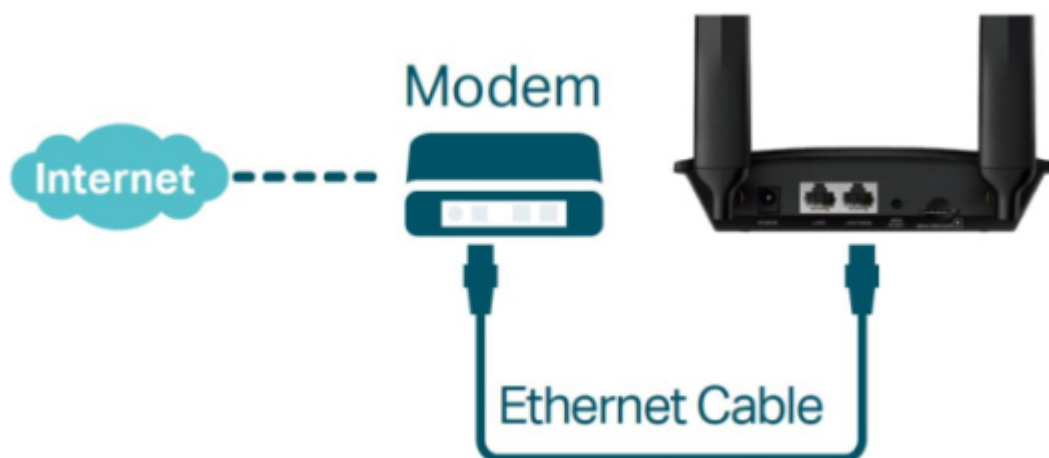

### TP-Link TL-MR100

Využijte všechny výhody vaší špičkové **LTE** sítě s TL-MR100, který může dosáhnout rychlosti připojení až **300 Mbps**. TL-MR100 vám dovoluje sdílet vaši 4G LTE síť **až s 32 Wi-Fi zařízeními**, takže si můžete užít nepřerušené HD filmy, rychlé stahování souborů a video chat, který se neseká.

S integrovaným LTE modemem a **vestavěným slotem pro SIM kartu** je vše, co potřebujete, pouze vložit SIM kartu a zapnout router. Užívání si rychlé a stabilní Wi-Fi na LTE síti nebylo nikdy jednodušší.