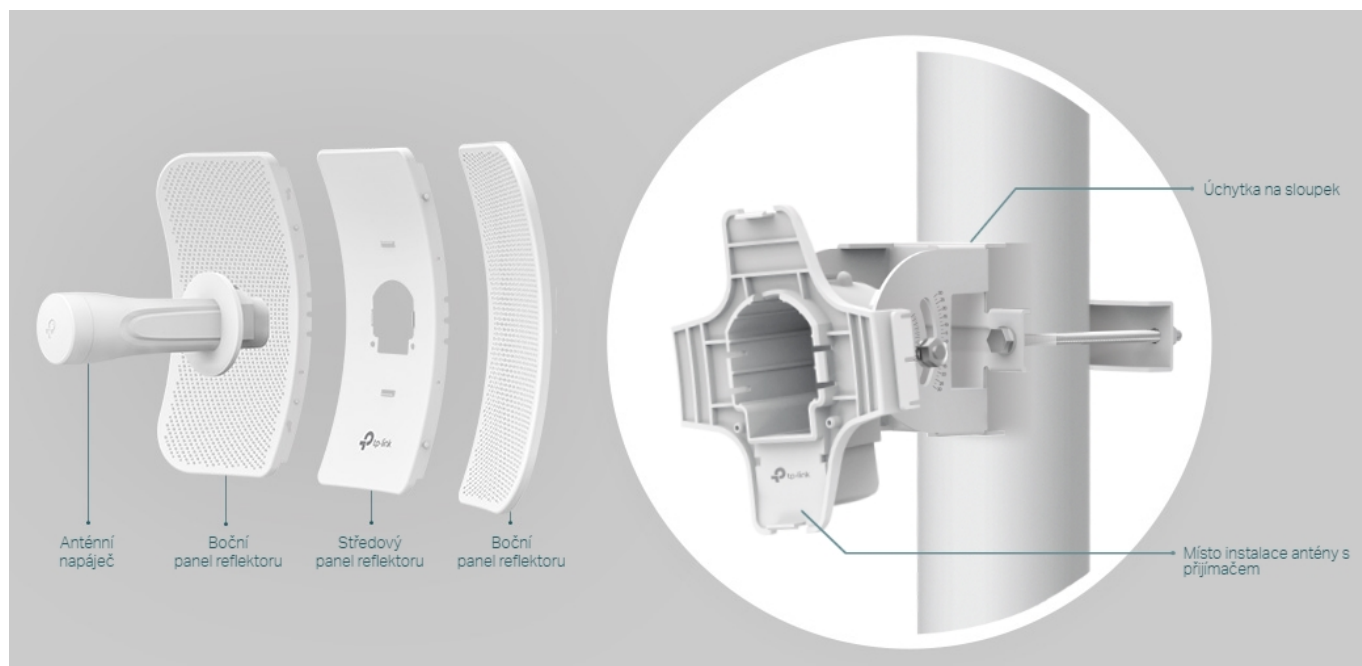

### TP-Link CPE710

**Směrová anténa na profesionální úrovni se ziskem 23 dBi určená pro bezdrátový přenos dat na velké vzdálenosti.**

Díky směrové anténě Cassegrain s vysokým ziskem 23 dBi, technologií 2x2 MIMO a speciálnímu kovovému reflektoru umožňuje model CPE710 dosáhnout vynikajícího směrového zaměření paprsku, vylepšené latence a odolnosti vůči rušení. Profesionální výkon a uživatelsky příjemné provedení – venkovní anténa CPE710 s rychlostí přenosu 867 Mb/s v pásmu 5 GHz a ziskem 23 dBi je ideální volbou a cenově výhodným řešením pro potřeby venkovních bezdrátových sítí.

### Stabilní konstrukce a flexibilní instalace

- Díky částem, které do sebe vzájemně zaklapnou, je montáž snadná a pohodlná
- Sady pro montáž na sloupek a volnost pohybu ve všech třech osách umožňují flexibilní instalaci
- Odolná konstrukce zajišťuje stabilitu i ve větrném prostředí

### Pharos Control - Systém centralizované správy sítě

Anténa CPE710 se dodává se softwarem Pharos Control pro centralizovanou správu sítě, který uživatelům pomáhá snadno

řídít všechna zařízení v síti z jediného počítače. Mezi jeho funkce patří rozpoznávání zařízení, monitorování jejich stavu, aktualizace firmwaru a údržba sítě. Intuitivní prostředí ve webovém prohlížeči – PharOS – je alternativním způsobem, jak síť spravovat, a profesionálům umožňuje přístup k detailnějším nastavením.

#### ZÁKLADNÍ SPECIFIKACE

**Typ antény:** směrová

**Frekvence:** 5,15 GHz - 5,85 GHz

**Zisk:** 23 dBi

**Rozměry:** 366 x 280 x 207 mm