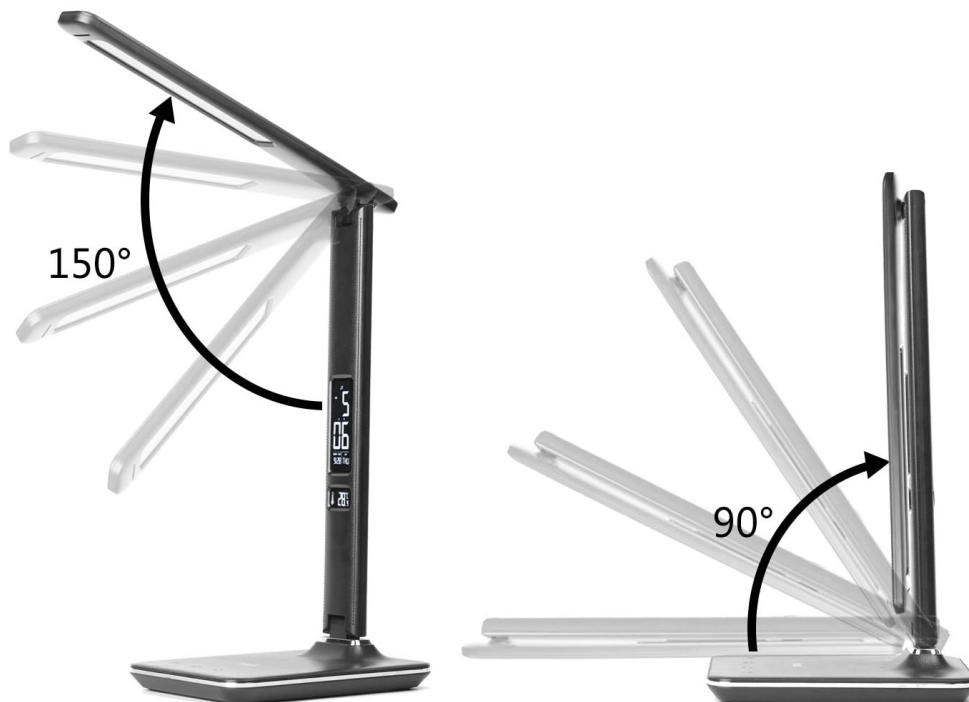

Stolní lampička IMMAX Kingfisher ve stylovém designu se bude skvěle vyjímat jak ve vaší ložnici, tak kanceláři. Kromě světelného zdroje, který je **až o 80 % úspornější** v porovnání s běžnými lampičkami, ji využijete také jako **bezdrátovou Qi nabíječku**, takže kompatibilní smartphone nabijete jednoduchým odložením na nabíjecí plochu. Díky **dotykovému ovládání** nastavíte intenzitu světla i jednu ze 3 barev (studená, teplá, neutrální) rychle a během okamžiku.

Alarm Clock

Calendar

Temperature

IMMAX Kingfisher 8,5 W s Qi

LED stolní lampička s designem **imitace černé kůže „s prošíváním“**, sklápěcím ramenem a informačním panelem, který zobrazuje údaje o aktuálním čase, datu, teplotě a budíku. Nabídne také **dotykové ovládání** úrovně jasu a barvy světla. Lampička je vybavena **bezdrátovou nabíječkou standardu Qi** a nabíjecím **USB** portem. Mobilní telefon s podporou bezdrátového nabíjení se začne nabíjet při pouhém položení na nabíjecí plochu.

ZÁKLADNÍ SPECIFIKACE

Jmenovitý příkon: 8,5 W

Svítivost: 400 lm

Barva světla: 2700-5500 K

Index podání barev: >80

Vstupní proud: 12 V/ 2,5 A

Výstupní proud: 5 V/ 2,1 A (USB nabíjení)

Materiál: ABS, PVC

Rozměry: 360 × 182 × 139 mm

Hmotnost: 0,88 kg

Certifikáty: CE, RoHS

Barva: černá