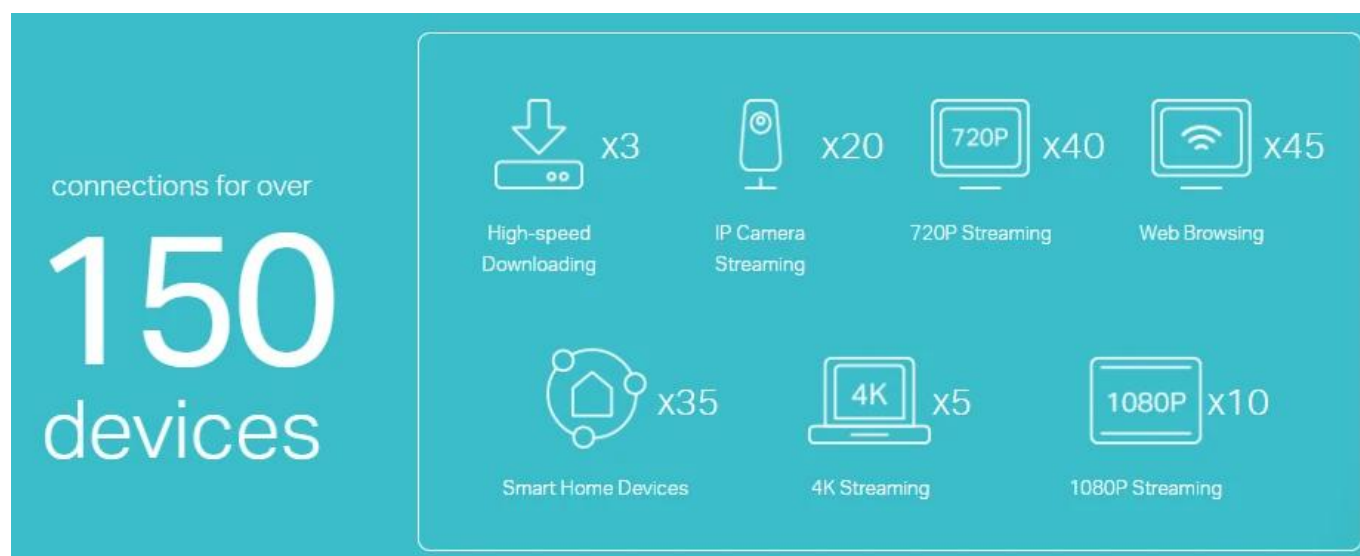

Pokrytí podle balení:

- **3pack:** Pokrytí až 530 m²
- **2pack:** Pokrytí až 370 m²

Skutečně bezproblémové roaming pro lepší zážitky

TP-Link Mesh znamená, že Deco jednotky spolupracují a tvoří jednu sjednocenou síť. Váš telefon nebo tablet se automaticky připojí k nejrychlejšímu Deco při pohybu po domě, což vytváří skutečně bezproblémový Wi-Fi zážitek.

Více připojení pro pohlcující streaming

Užijte si efektivnější síť s 4× vyšší průměrnou propustností na připojená zařízení v hustých prostředích díky technologii Wi-Fi 6. Deco X20 je testován pro připojení více než 150 zařízení bez snížení výkonu.

- 3× vysokorychlostní stahování
- 20× IP kamera streaming
- 40× 720P streaming
- 45× procházení webu
- 35× chytrá domácí zařízení
- 5× 4K streaming
- 10× 1080P streaming

Rychlejší Wi-Fi 6 rychlost = žádné čekání