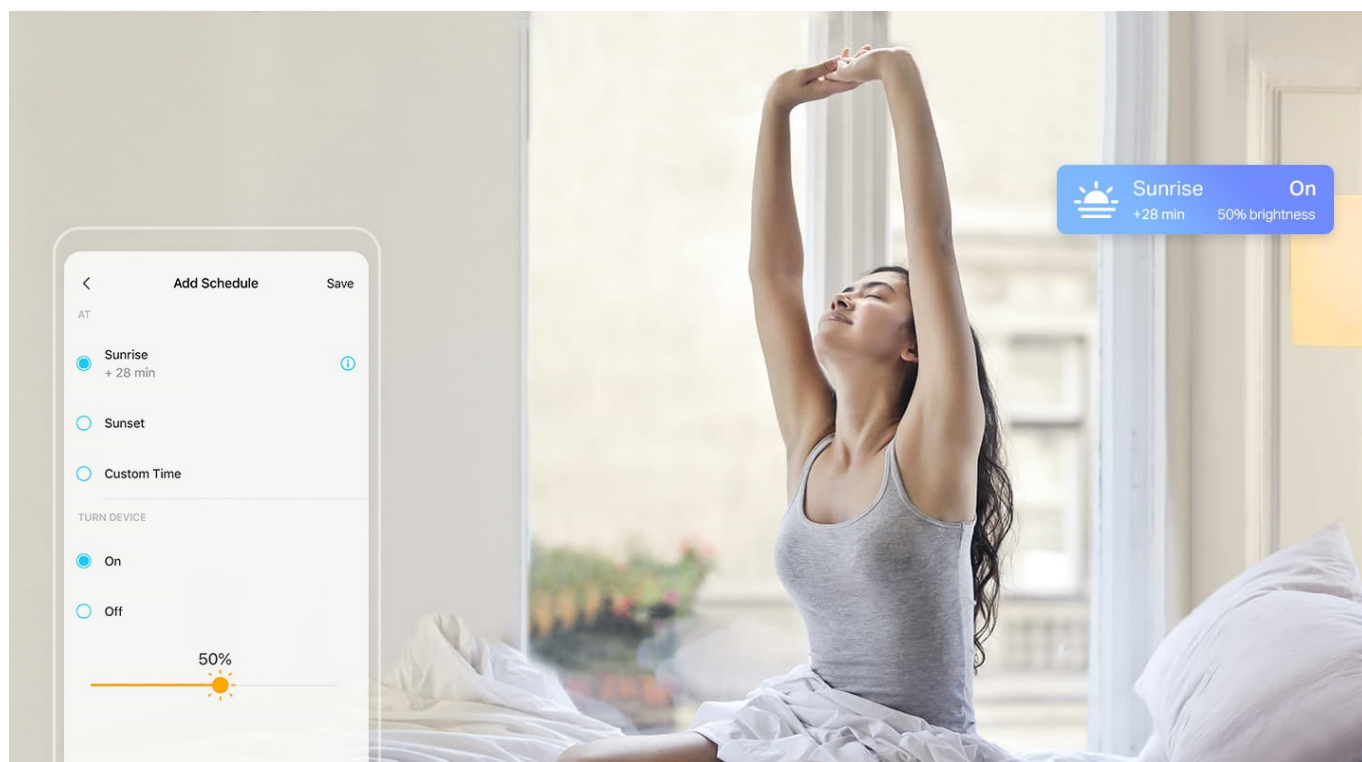

Chytrá žárovka TP-Link Tapo L510E s nastavitelnou intenzitou osvětlení, která se přizpůsobí vašim požadavkům v domácnosti. Chcete vytvořit atmosféru pro romantický večer, pracovní činnost nebo třeba relax po náročném dni u filmu? Osvětlení je teď ve vašich rukách. Pokud jste si zvykli na jas světla při večeri, u čtení knížky, sledování TV či jiných činnostech, můžete si jej **snadno uložit a zase zvolit**, až bude čas na další díl oblíbeného seriálu.

Máte-li rádi pravidelnost, jistě oceníte možnost **nastavení časových plánů pro zapnutí a vypnutí** s přesně daným jasem. Nebo zvolte **Režim nepřítomnost**, aby osvětlení simulovalo vaši přítomnost a odradilo tak případné nezvané hosty.

Díky pokročilým **technologím pro úsporu energie** se nemusíte bát, že byste přespříliš plýtvali elektřinou. **Smart žárovka TP-Link Tapo L510E** se ideálně uplatní ve všech typech chytrých domácností, **podporuje hlasové ovládání**, takže rychle a jednoduše změníte osvětlení skrze příkazy pro **hlasové asistenty Amazon Alexa a Google Assistant**. Snadné ovládání podporuje rovněž **aplikace Tapo pro chytré mobilní telefony**.

Jednoduše připojte chytrou žárovku k domácí Wi-Fi síti a ovládejte pomocí aplikace Tapo kdekoliv se pohybujete. Nepotřebujete žádné další ovládací prvky. Žárovka podporuje také hlasové ovládání Amazon Alexa a Google Assistant. Lze ji stmívat a rozsvěcovat ručně nebo na základě nastavitelných časových rozvrhů.