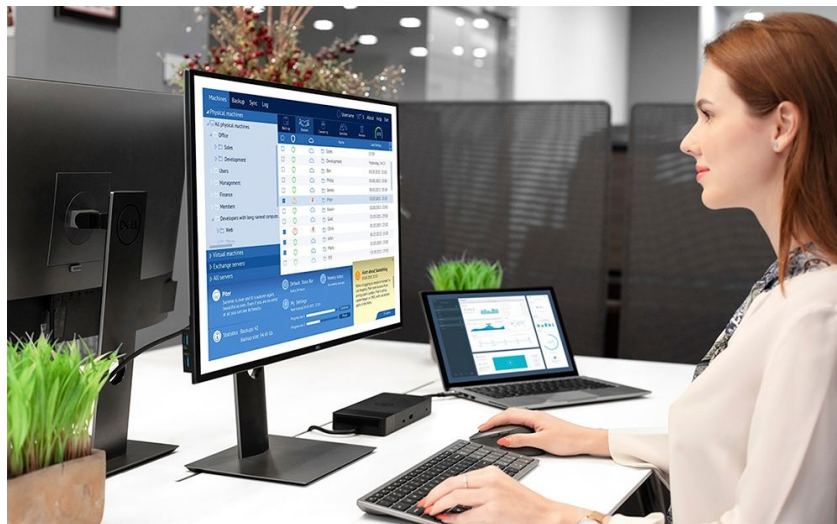

Popis

Dell KM7120W - praktická sada klávesnice a myši pro vícero zařízení

Dell KM7120W představuje set bezdrátové klávesnice a myši pro komfortní práci na PC, ovládání počítačových aplikací, surfování po internetu, tvorbu tabulek nebo psaní dokumentů. **Bezdrátová konektivita** je realizována skrze technologii **Bluetooth 5.0** a rozhraní **2.4 GHz**, díky čemuž je zajištěno připojení dalších zařízení, kromě stolního **PC** také třeba s **notebookem** nebo hybridním **zařízením 2 v 1**. Mezi jednotlivými přístroji můžete pohodlně přepínat a pracovat ještě flexibilněji.

Klávesnice Dell spolupracuje s celou řadou operačních systémů, jako **Windows** i **Android**, disponuje klávesovými zkratkami a samozřejmě **numerickou částí** pro snadné zadávání číselných hodnot. Pro pohodlné psaní lze klávesnici naklonit do potřebného úhlu. **Bezdrátová myš Dell** je vybavena optickým snímačem s **rozdělením 1600 dpi**, díky čemuž je zajištěno snadné a plynulé ovládání na širokém spektru povrchů. **Podpora softwaru Dell** vám umožní efektivně spravovat nastavení klávesnice a myši.

S bezdrátovou klávesnicí a myší můžete jednoduše zvýšit váš každodenní výkon. Optická myš s rozlišením **1600 dpi** nabízí snadné ovládání prakticky na každém povrchu. Kompaktní klávesnice podporuje několik operačních systémů a nejoblíbenější **klávesové zkratky** pro systémy Windows a Android. Díky možnosti výběru bezdrátového připojení můžete pomocí technologií **2,4 GHz a Bluetooth 5.0** snadno přepínat mezi ovládaním stolního počítače, notebooku a 2v1 zařízení.