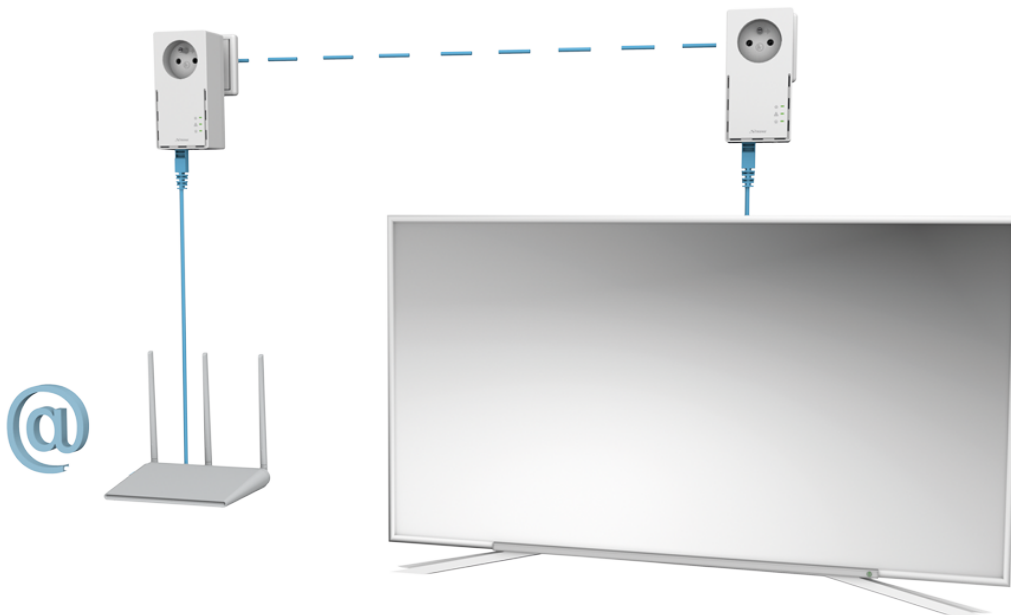

#### Strong Powerline 1000 DUO FR

Sada obsahující **2 adaptéry** umožňuje velmi snadným způsobem využívat vysokorychlostní připojení k internetu s rychlostí **až 1000 Mb/s**. S funkcí MIMO 2x2 nabízí mimořádnou kvalitu přenosu dat pomocí stávající elektrické sítě ve vaší domácnosti. Stačí připojit jeden adaptér k vašemu internetovému modemu prostřednictvím **ethernetového portu** a vaše internetové připojení bude okamžitě dostupné z jakékoli elektrické zásuvky pomocí druhého adaptéru. Navíc nepřijdete o žádnou elektrickou zásuvku, protože oba adaptéry jsou vybaveny **vlastní elektrickou zásuvkou s odrušovacím filtrem**.

#### ZÁKLADNÍ SPECIFIKACE

**Rychlost přenosu dat:** až 1000 Mbit/s

**Standardy a protokoly:** HomePlug AV, HomePlug AV2, IEEE802.3, IEEE802.3u

**Rozhraní:** 1× RJ-45 10/100/1000

**Zabezpečení:** 128bitové AES šifrování

**Dosah:** až 300 m

**Rozměry:** 119 × 74 × 60 mm

**Barva:** bílá