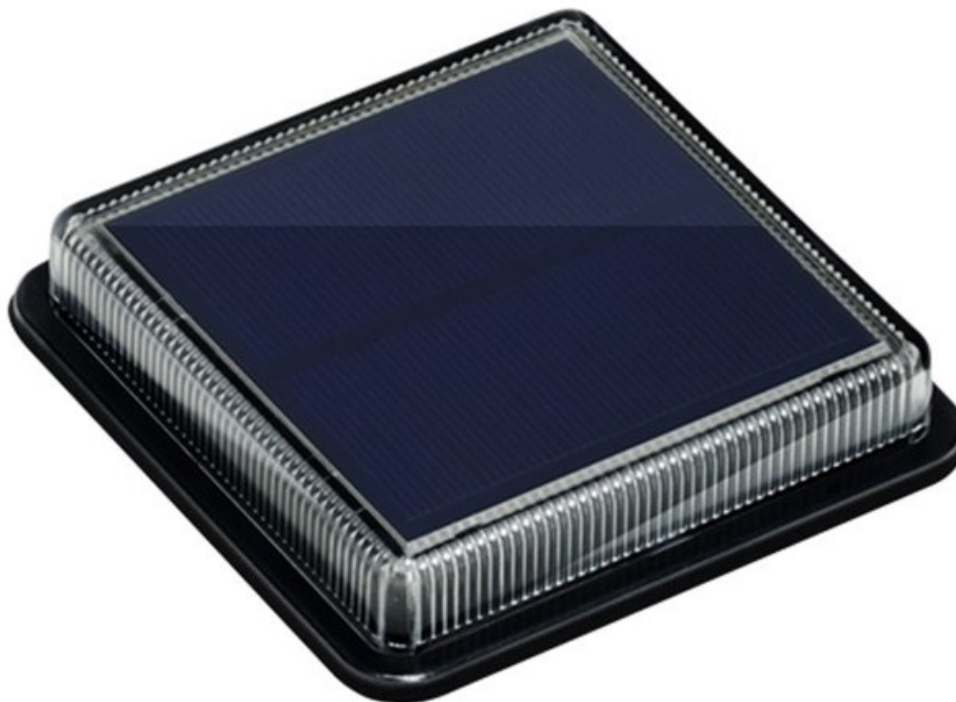

Solární LED světlo IMMAX TERRACE pro osvětlení zejména venkovních prostor. Pro tyto účely splňuje osvětlení stupeň krytí IP68, díky čemuž odolá vnějším vlivům počasí a podpoří **dlouhou životnost**. Další předností je snadná instalace bez nutnosti kabelů a samozřejmě **zabudovaná baterie s kapacitou 500 mAh**, která ve výsledku výrazně **sníží finanční náklady na osvětlení**.

IMMAX TERRACE 1,5 W

Moderní **solární LED osvětlení**, vhodné pro terasy, schodiště, bazény a chodníčky na zahradě. Disponuje **vestavěnou baterií** s kapacitou **500 mAh**. Samozřejmostí je **světelný senzor** pro automatické rozsvícení po setmění a odolnost proti

prachu a vodě dle **IP68**.

ZÁKLADNÍ SPECIFIKACE

Příkon: 1,5 W

Počet SMD čipů: 12

Napájení: vestavěná baterie (500 mAh), 3,2 V

Senzor pohybu: ne

Stupeň krytí: IP68

Barva světla: 4000 K

Materiál těla reflektoru: plast

Světelný tok: 30 lm

Životnost: 50000 hodin

Certifikáty: CE

Rozměry: 110 × 110 × 22 mm

Hmotnost: 20 g