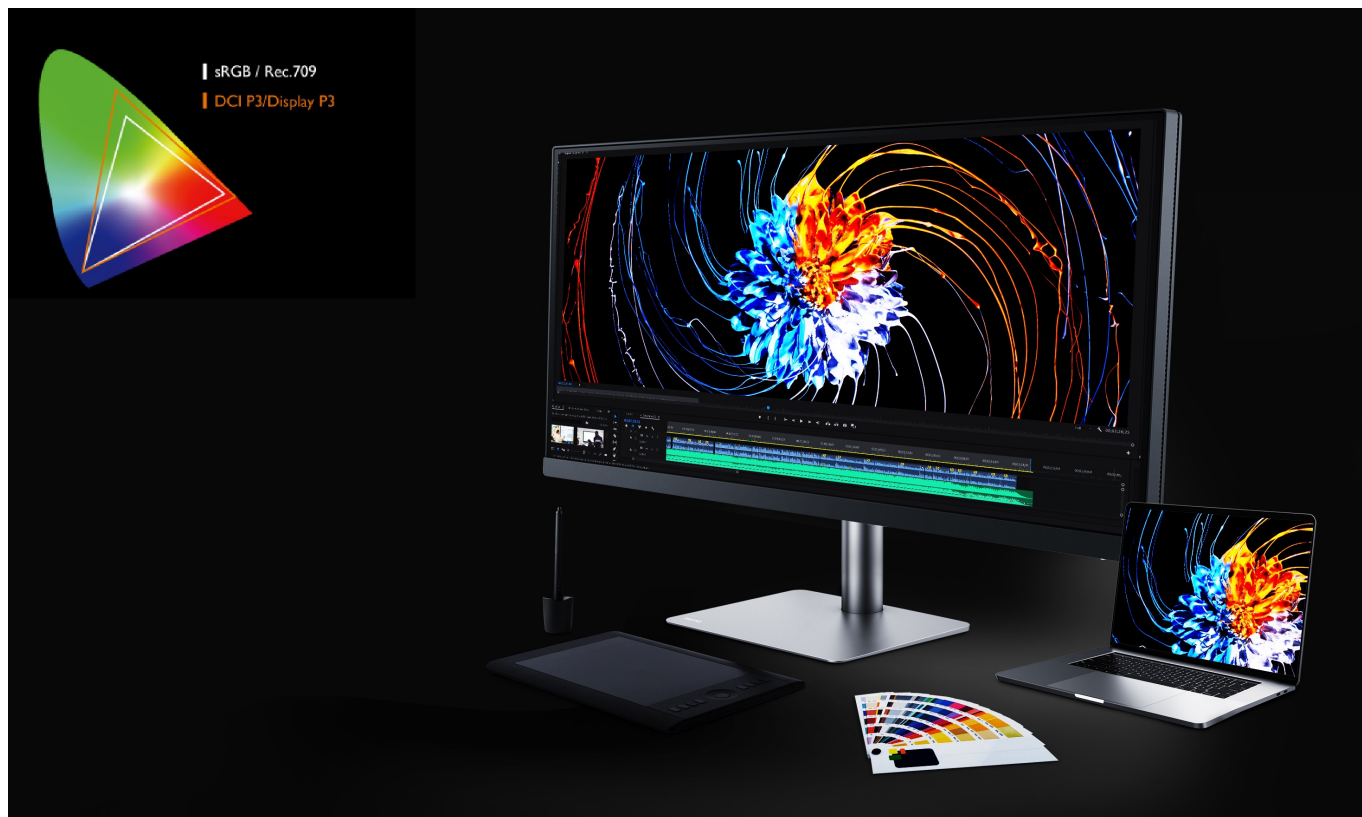

### Pracujte chytře a s přehledem na monitoru BenQ PD3420Q

Monitor **BenQ PD3420Q** je navržen pro zobrazení bohatých barev, grafiky, editační a kreativní činnost. **UltraWide plocha o velikosti 34"** poskytuje mimořádný prostor pro zobrazení náročných projektů, nákresů, multimédií, dalšího obsahu i produktivitu v rámci **multitaskingu** s více aplikacemi.

### Jeden displej, mnoho možností

Přizpůsobte si zobrazení aplikací, internetových stránek, grafiky, videí nebo fotografií podle svých představ. Rozdělte displej díky **funkci PIP** (Picture in Picture) obrazovku pro své specifické pracovní požadavky. Obří plocha vám zprostředkuje nepřeborné možnosti využití. K dispozici je také podpora externího nastavení obrazovky skrze **Hotkey Puck G2**.

### BenQ PD3420Q 34"

Monitor s úhlopříčkou **34"** a rozlišením **3440 × 1440** bodů nabízí pokrytí 98 % Adobe RGB barevné palety a 100 % sRGB palety. Disponuje kontrastním poměrem **1000 : 1**, dobou odezvy **5 ms** a jasem **350 cd/m<sup>2</sup>**. Pohodlné sledování zajišťují široké pozorovací úhly **178° horizontálně i vertikálně**. Předností je také možnost nastavení optimální orientace monitoru díky výškové nastavitelnosti a integrovaný **USB hub**. K dispozici je také port USB typu C, který kromě vysokorychlostního přenosu videa a dat, umožňuje napájení připojených zařízení až do 65 W.

### ZÁKLADNÍ SPECIFIKACE

**Typ panelu:** IPS

**Úhlopříčka:** 34"

**Poměr stran:** 21 : 9

**Rozlišení:** 3440 × 1440 px

**Kontrastní poměr:** 1000 : 1

**Doba odezvy:** 5 ms

**Rozhraní:** 1× DisplayPort, 2× HDMI, 4× USB 3.0, 1× USB-C, 1× sluchátkový výstup