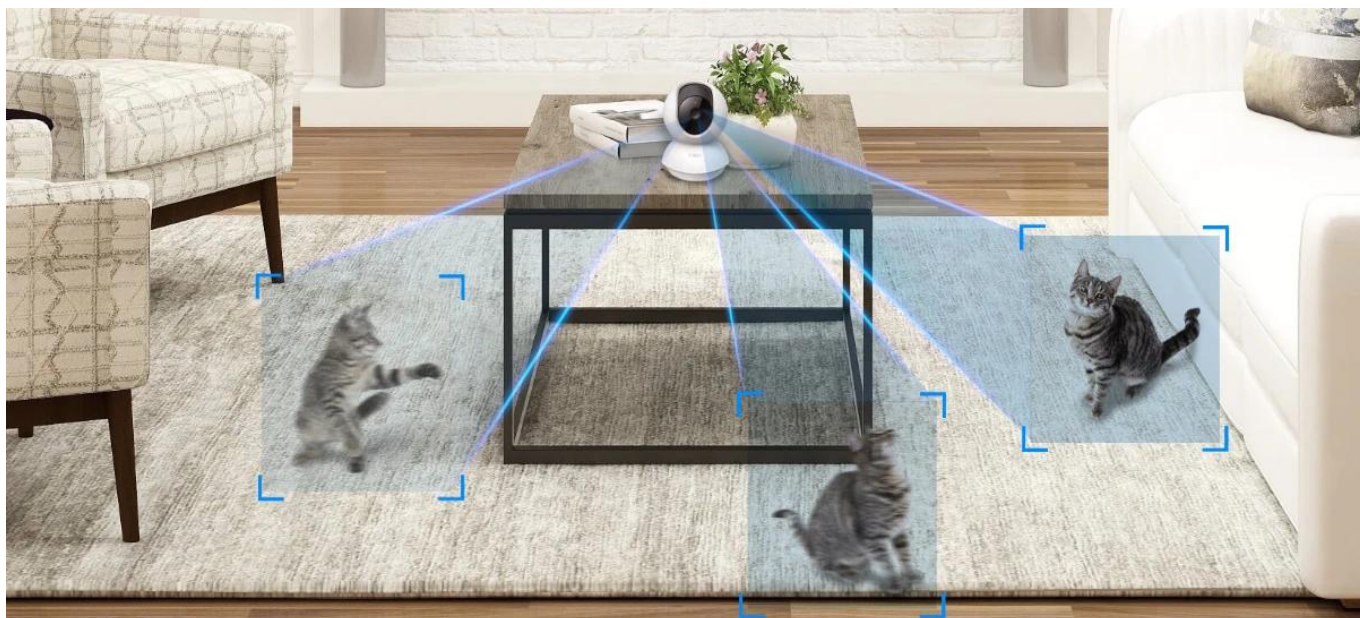

Bezpečné. Chytré. Jednoduché.

Dohlížejte na to, na čem vám nejvíce záleží. Pan/Tilt domácí bezpečnostní Wi-Fi kamera Tapo C200 je kompatibilní s Google Home a Amazon Alexa.

<p>1080p Full HD</p>	<p>Detekce pohybu a upozornění</p>	<p>Otáčecí/naklápěcí zobrazení</p> <p>360° horizontálně 114° vertikálně</p>	
	<p>Sledování pohybu</p>		
	<p>microSD karta a cloudové úložiště až 512 GB</p> <p>512G</p>	<p>Detekce dětského pláče</p>	<p>Přizpůsobitelný režim soukromí</p>
		<p>Sdílejte své oblíbené klipy</p>	

Detekce pláče miminka s pokročilým nočním viděním (vaše druhé oči a uši)

Tapo kamera, vybavená pokročilým nočním viděním a detekcí pláče miminka, posiluje péči o vaše dítě nepřetržitě.

- **Detekce pláče miminka** - Automatické rozpoznání pláče a okamžité upozornění
- **Ostré noční vidění** - Až do vzdálenosti 9 metrů

Detekce pohybu a upozornění

Přizpůsobte si zóny aktivity pro důležitá upozornění. Kontrolujte, jaká upozornění dostáváte, vytvořením několika vlastních zón aktivity kolem oblastí, které jsou pro vás důležité.

- **Detekce pohybu** - Inteligentní rozpoznání pohybu v záběru
- **Přizpůsobitelné zóny aktivity** - Nastavte si konkrétní oblasti pro sledování

Přesné sledování pohybu

Mějte akci pod dohledem. Když je detekována pohybová aktivita, kamera sleduje a následuje subjekt, aby jej udržela v záběru.