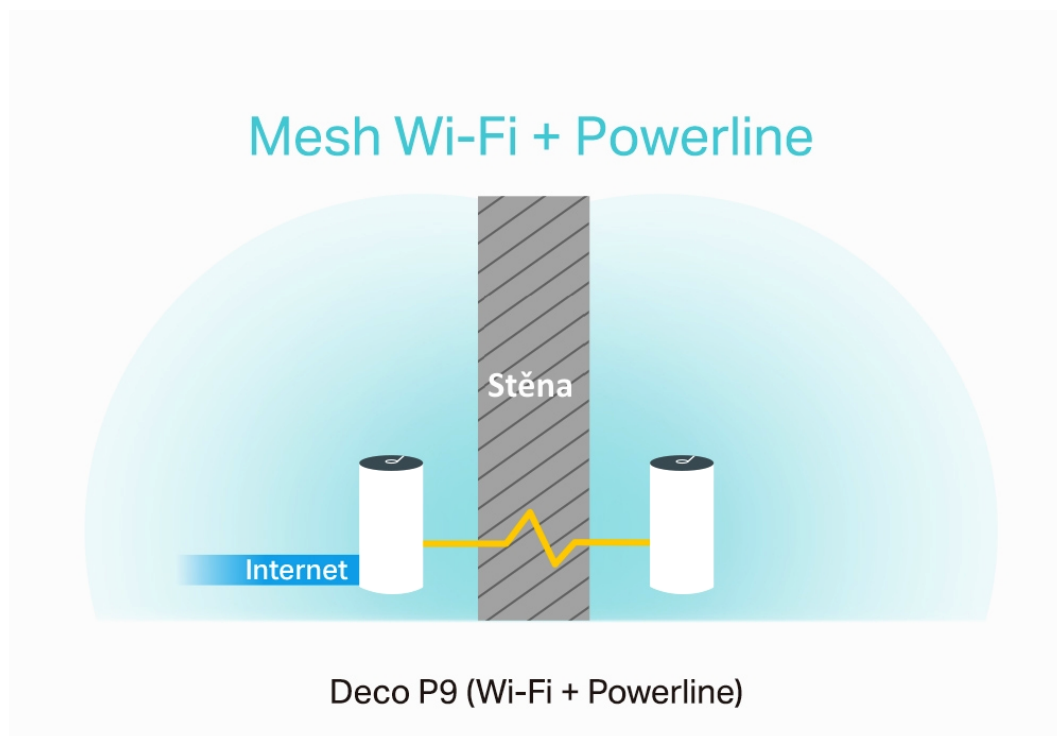

Deco P9 využívá systém trojice jednotek k dosažení bezproblémového celoplošného Wi-Fi pokrytí - eliminuje slabé oblasti signálu jednou provždy! Díky pokročilé technologii Deco Mesh spolupracují jednotky na vytvoření jednotné sítě s jediným názvem sítě. TP-Link **Mesh** znamená, že jednotky Deco spolupracují na **vytvoření jedné jednotné sítě**.

Deco E4 poskytuje rychlé a stabilní spojení rychlostí **až 1167 Mb/s** a spolupracuje s hlavními poskytovateli internetových služeb (ISP) a modemem. Tento systém je ideální pro pokrytí bezdrátovým signálem celé domácnosti (součástí balení jsou 3 jednotky) a je také **kompatibilní s Amazon Alexa a IFTTT**.

Deco P9 kombinuje **duální Wi-Fi a powerline** pro vytvoření silnější mesh sítě. Technologie Powerline **využívá elektrické rozvody** vašeho domu k vytvoření silnějšího propojení mezi jednotkami Deco tím, že **snižuje dopad stěn a jiných překážek na signál** a poskytuje ještě vyšší rychlosti sítě a skutečně bezproblémové pokrytí.