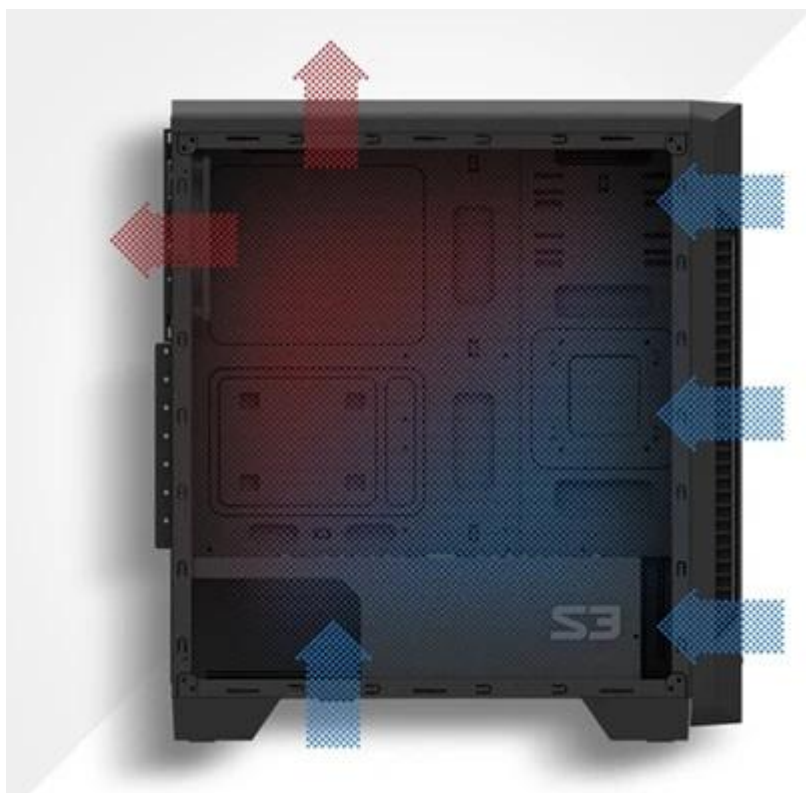

### ZALMAN S3 - elegantní design, volnost pro komponenty a jejich chlazení

**PC skříň ZALMAN S3** v provedení Middle Tower představuje ideální základ pro stavbu moderního PC systému. Kombinuje elegantní vzhled, promyšlenou konstrukci a dostatek prostoru pro výkonné komponenty, ať už stavíte pracovní stroj, herní mašinu, nebo multimediální PC. Díky **konstrukci s průhlednou bočnicí** vynikne vnitřní uspořádání komponent a dá vzhled i na nejmenší detaily vaší konfigurace.

**Počítačová skříň ZALMAN S3** podporuje **základní desky formátu ATX, Micro ATX i Mini ITX**, díky čemuž nabízí vysokou flexibilitu pro různé typy buildů. Uvnitř skříňe najdete dostatek místa pro dlouhé grafické karty, výkonné chladiče procesoru i další nezbytné komponenty. Další předností modelu **ZALMAN S3** je důraz na efektivní proudění vzduchu a chlazení.

### ZALMAN S3

Počítačová skříň v provedení **Middle tower** nabízí **dvě 3,5"** a **dvě 2,5"** pozice pro pevné a SSD disky. Na horním panelu jsou umístěny dva **USB 2.0 porty**, jeden **USB 3.0 port**, sluchátkový výstup a vstup pro mikrofon. Skříň je osazena jedním zadním **120 mm ventilátorem**. Důmyslné řešení umožňuje umístění celkem až 8 ventilátorů. Ve skříni je dostatek prostoru pro chladič CPU do výšky až 156 mm a grafickou kartu o délce až 330 mm. Samozřejmostí jsou prachové filtry. Boční strana

## **ZÁKLADNÍ SPECIFIKACE**

**Provedení skříňe:** Middle Tower

**Interní pozice:** 2 x 3,5", 2 x 2,5"

**Kompatibilita základní desky:** ATX, Micro ATX, Mini ITX

**Zdroj:** bez zdroje

**Konektory na horním panelu:** 1 x USB 3.0, 2 x USB 2.0, 1 x sluchátkový výstup, 1 x vstup pro mikrofon