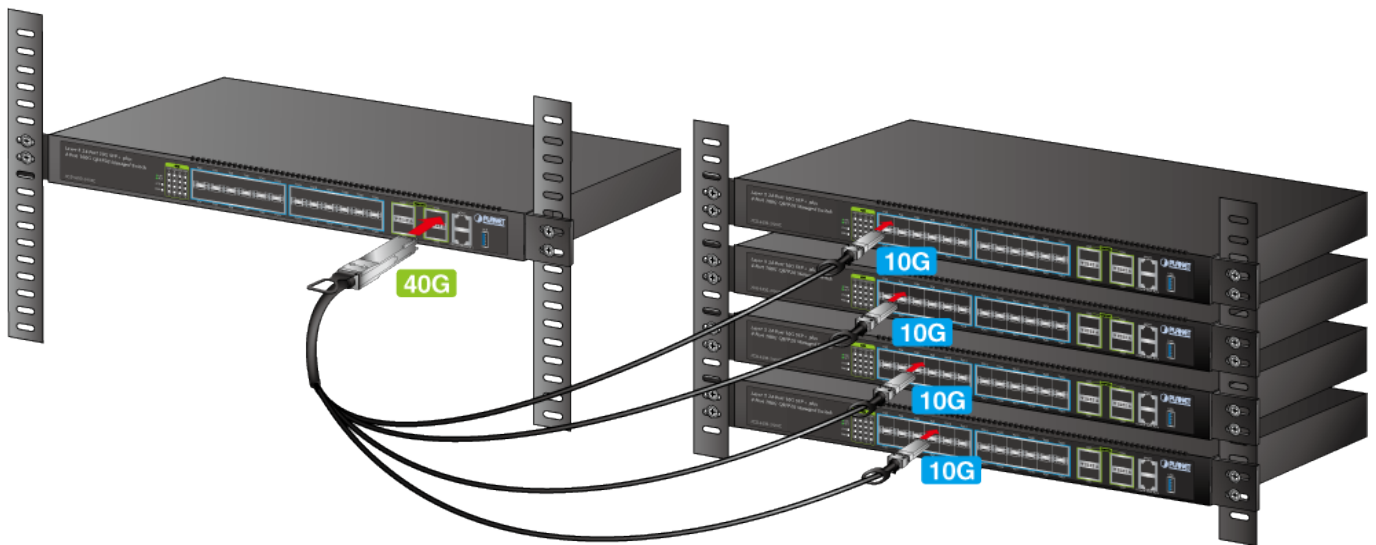

KABEL PLANET CB-QSFP4X10G-1M

Cena celkem:	2 133 Kč
	(bez DPH: 1 763 Kč)
Běžná cena:	2 346 Kč
Ušetříte:	213 Kč
Kód zboží:	NETPLA2254
Part No.:	CB-QSFP4X10G-1M
Záruka:	26 měs.
Stav:	Nové zboží

Popis

PLANET CB-QSFP4X10G-1M

Kabel pro připojení až 4 zařízení s rozhraním SFP+ k jednomu s rozhraním QSFP+. Délka 1 m.

ZÁKLADNÍ SPECIFIKACE

Rychlost: 40 Gbps

Konektor 1: 1x QSFP+

Konektor 2: 4x SFP+

Provozní teplota: -5 až + 75 °C

Délka kabelu: 1 m