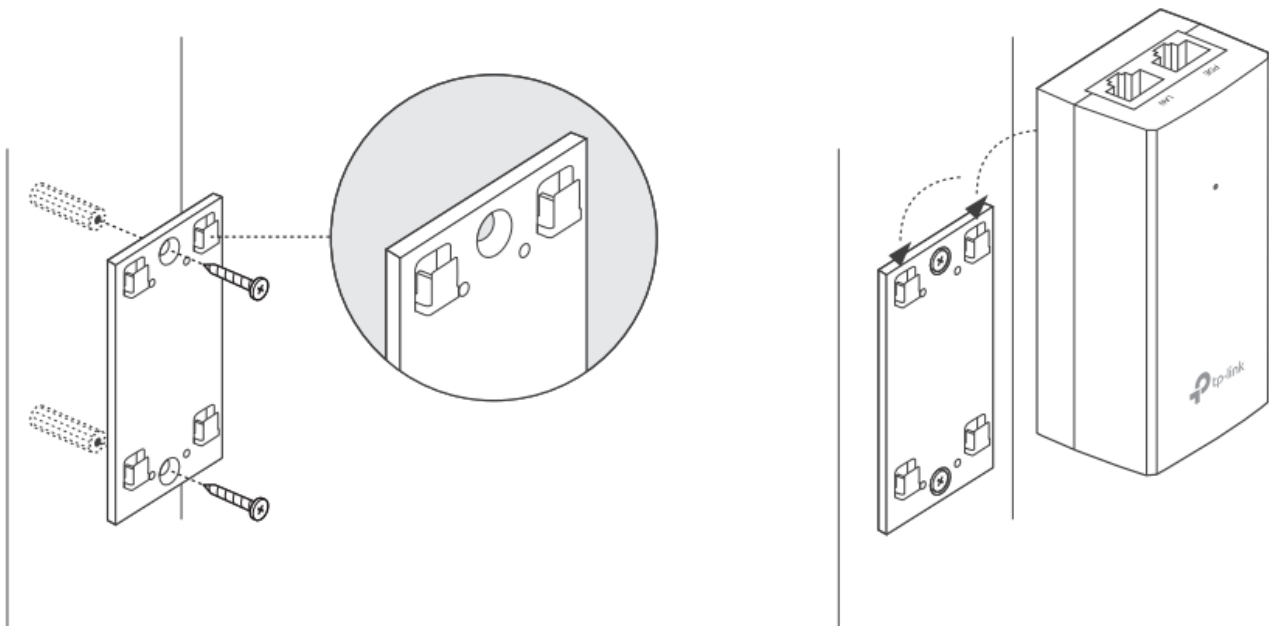

### TP-Link TL-POE4824G

Pasivní PoE injektor slouží pro napájení všech zařízení, které v sobě mají zabudovaný PoE extraktor a podporují napětí 48 V. Díky držáku, který je součástí balení, tento model jednoduše připevníte na zeď.

### ZÁKLADNÍ SPECIFIKACE

**Typ:** pasivní

**Výstupní napětí:** 48 V

**Výstupní výkon:** 24 W

**Výstupní PoE port:** 1 × 10/100/1000 Mbps

**Rozměry:** 110 × 57 × 38,8 mm