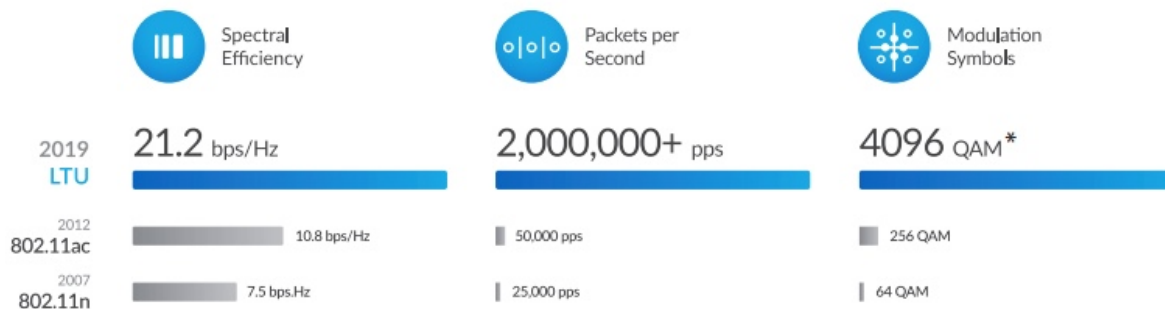

Proprietární **LTU technologie** není omezená standardy Wi-Fi 802.11. Jedná se o vlastní chipset Ubiquiti, díky kterému dosahuje jednotka LTU Rocket **propustnosti 900+ Mbps** a podporuje modulaci **4096 QAM**.