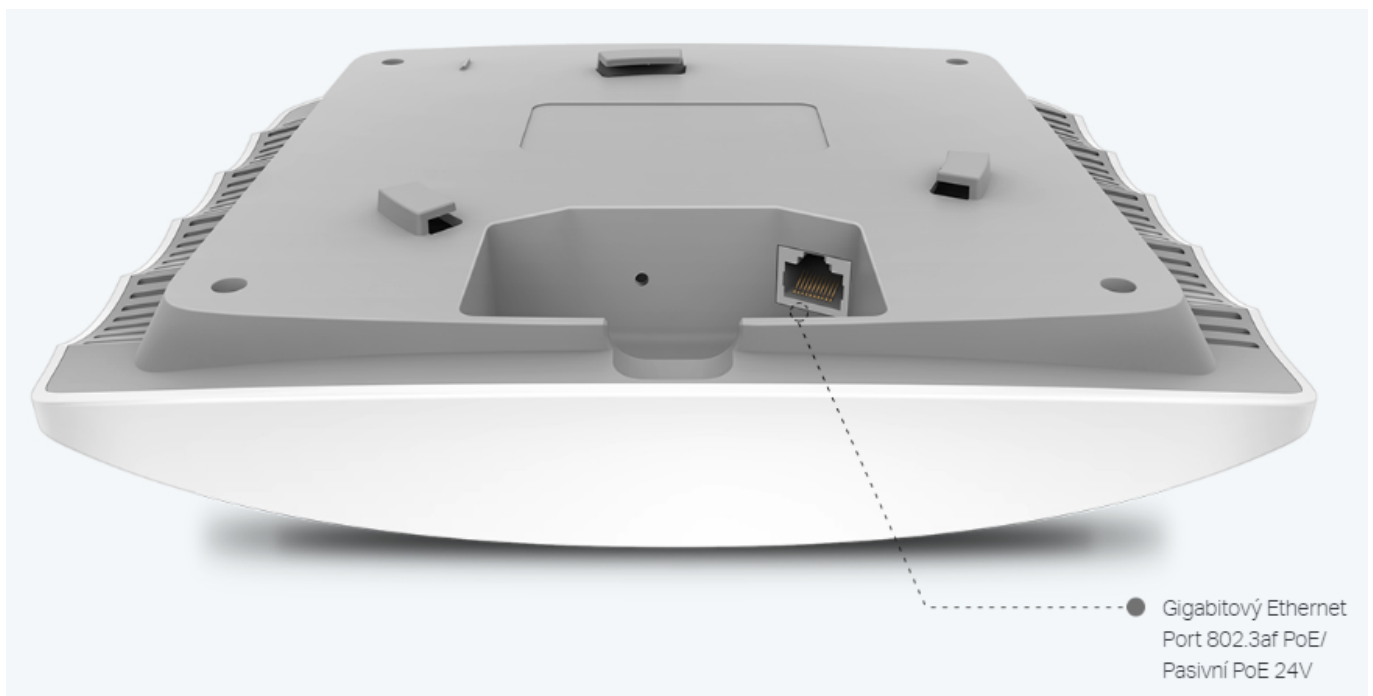

TP-LINK EAP225

Cena celkem:	2 349 Kč (bez DPH: 1 941 Kč)
Běžná cena:	2 584 Kč
Ušetříte:	235 Kč
Kód zboží:	NAATPL1039
Part No.:	EAP225
Záruka:	60 měs.
Stav:	Nové zboží

Popis

TP-Link EAP225

Bezdrátový dvoupásmový gigabitový access point je vybaven nejnovější technologií **802.11ac** Wave 2 MU-MIMO a snadno tak v dvoupásmové Wi-Fi síti dosahuje rychlosti **až 1350 Mb/s** pro více zařízení současně.

Přístupový bod podporuje napájení **802.3af PoE** a pasivní PoE, nebo může být napájen PoE switchem nebo samostatným PoE adaptérem, takže instalace zařízení bude flexibilní a snadná.

ZÁKLADNÍ SPECIFIKACE

Wi-Fi standard: IEEE 802.11a/b/g/n/ac

Rychlost datového přenosu: 2,4 GHz - 450 Mbit/s, 5 GHz - 867 Mbit/s

Anténa: 3 x 4 dBi + 2 x 5 dBi integrovaná anténa

Porty: 1 x GbE RJ-45 LAN

Frekvenční pásmo: 2,4 GHz, 5 GHz

Podpora PoE: ano, 802.3af

Rozměry: 205,5 x 181,5 x 37,1 mm