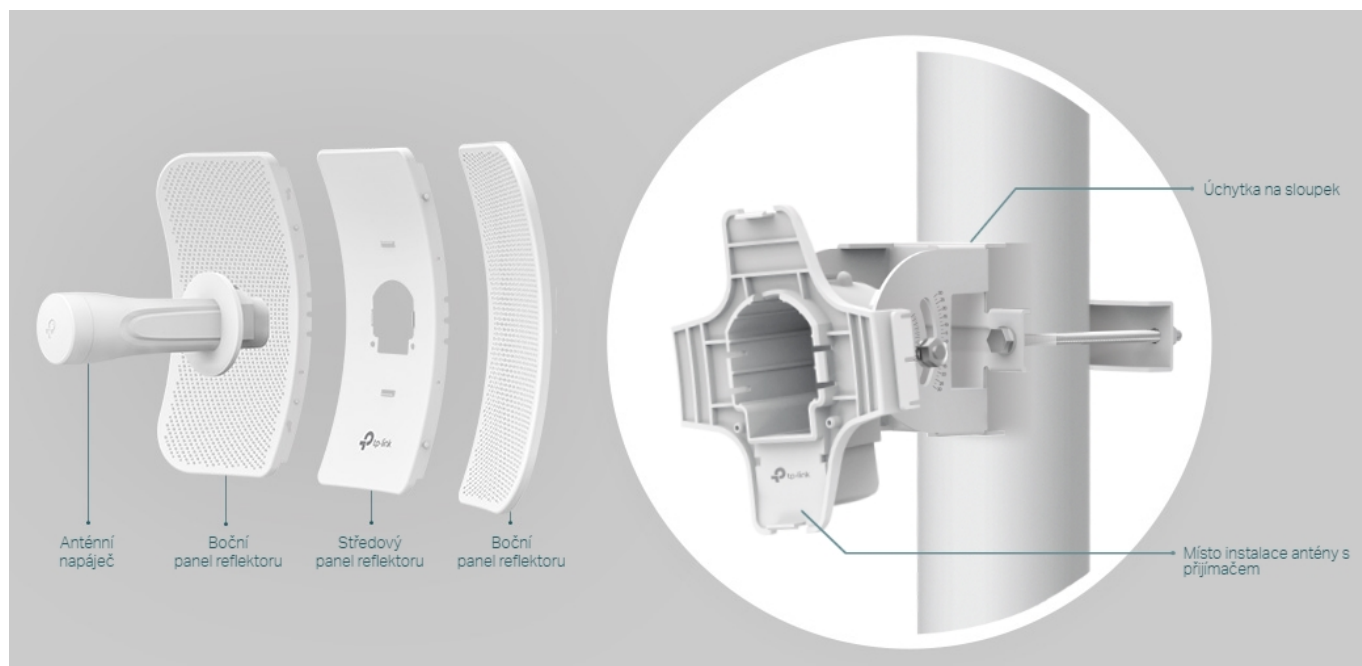

Stav: Nové zboží

Popis

TP-Link CPE610

Směrová anténa na profesionální úrovni se ziskem 23 dBi určená pro bezdrátový přenos dat na velké vzdálenosti

Díky směrové anténě Cassegrain s vysokým ziskem 23 dBi, technologií 2x2 MIMO a speciálnímu kovovému reflektoru umožňuje model CPE610 dosáhnout vynikajícího směrového zaměření paprsku, vylepšené latence a odolnosti vůči rušení. Profesionální výkon a uživatelsky příjemné provedení – venkovní anténa CPE610 s rychlostí přenosu 300 Mb/s v pásmu 5 GHz a ziskem 23 dBi je ideální volbou a cenově výhodným řešením pro potřeby venkovních bezdrátových sítí.

Stabilní konstrukce a flexibilní instalace

- Díky částem, které do sebe vzájemně zaklapnou, je montáž snadná a pohodlná
- Sady pro montáž na sloupek a volnost pohybu ve všech třech osách umožňují flexibilní instalaci
- Odolná konstrukce zajišťuje stabilitu i ve větrném prostředí

Pharos Control - Systém centralizované správy sítě

Anténa CPE610 se dodává se softwarem Pharos Control pro centralizovanou správu sítě, který uživatelům pomáhá snadno

řídít všechna zařízení v síti z jediného počítače. Mezi jeho funkce patří rozpoznávání zařízení, monitorování jejich stavu, aktualizace firmwaru a údržba sítě. Intuitivní prostředí ve webovém prohlížeči – PharOS – je alternativním způsobem, jak síť spravovat, a profesionálům umožňuje přístup k detailnějším nastavením.

Příklady použití:

ZÁKLADNÍ SPECIFIKACE

Typ antény: směrová

Frekvence: 5,15 GHz - 5,85 GHz

Zisk: 23 dBi

Rozměry: 366 x 280 x 207 mm