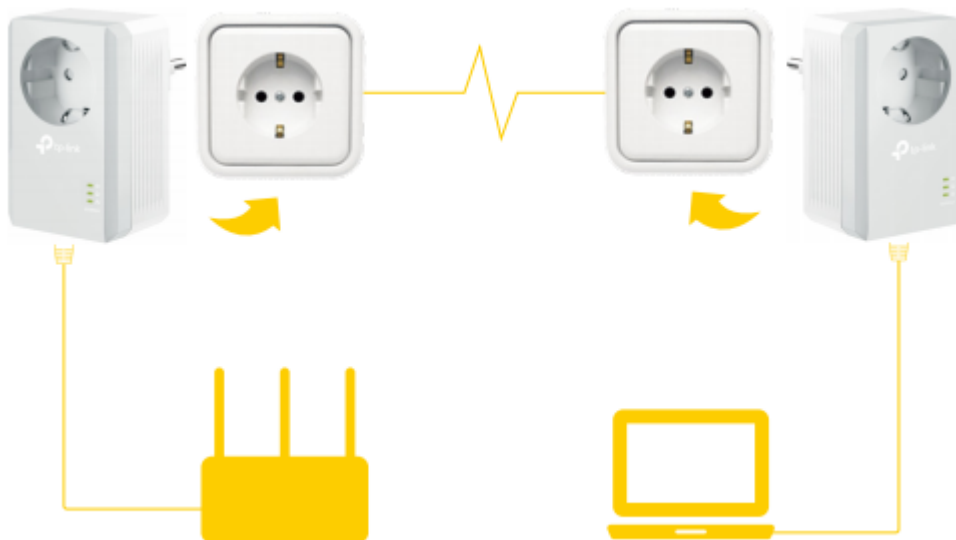

TP-Link TL-PA4010P KIT

Rozšiřte kabelovou síť do libovolného pokoje pomocí stávajícího elektrického systému. Sada adaptérů AV600 Powerline Starter Kit využívá pokročilou technologii **Home Plug AV** s podporou přenosu dat elektrickými kabely **až 600 Mbit/s**. **Integrovaná síťová zásuvka** umožňuje připojit k adaptéru další zařízení nebo napájecí lištu, jako by byla normální zásuvka ve zdi. Integrovaný **filtr šumu** pomáhá zabránit tomu, aby rušení elektrického signálu ovlivnilo výkon powerline sítě.

Adaptér se vyznačuje praktickým designem a sofistikovaným režimem úspory energie, který jej automaticky přepíná z běžného „provozního“ režimu do „úsporného“ režimu a díky tomu **snižuje spotřebu energie až o 85 %**.

ZÁKLADNÍ SPECIFIKACE

Typ zásuvky: EU**Rychlost přenosu dat:** až 600 Mbit/s**Standardy a protokoly:** HomePlug AV, IEEE802.3, IEEE802.3u**Rozhraní:** 1× 10/100 Mbps RJ-45**Zabezpečení:** 128bit AES šifrování**Dosah:** až 300 m**Rozměry:** 95 × 58 × 42 mm**Barva:** bílá-šedá