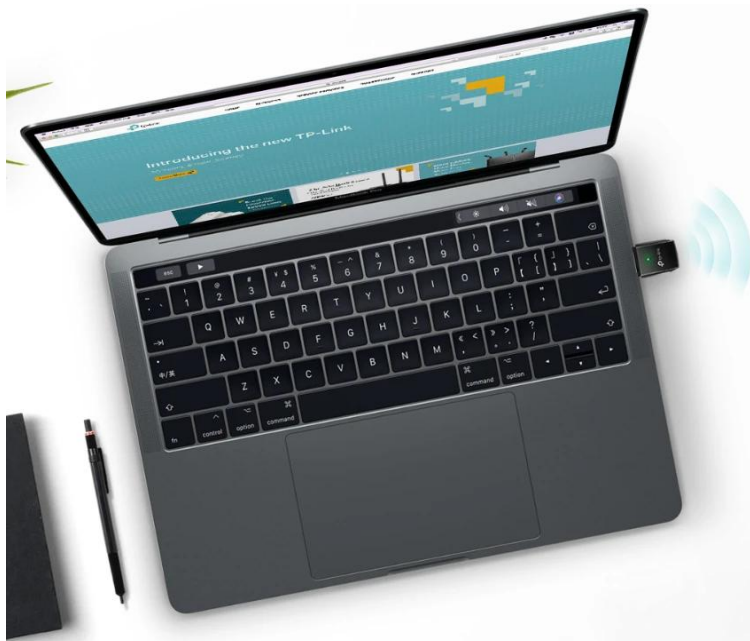

- **Bezdrátové připojení 600 Mbit/s** - Standard 802.11ac s rychlostmi 433 + 150 Mbit/s
- **Miniaturní design** - Rychlé bezdrátové připojení příští generace v kompaktním provedení
- **Duální pásmo** - Volitelné připojení pro streamování HD videa a hraní her bez zpoždění
- **Pokročilé zabezpečení** - Podporuje 64/128 WEP, WPA, WPA2/WPA-PSK/WPA2-PSK (TKIP/AES)
- **Široká kompatibilita** - Podporuje Windows 10/8.1/8/7/XP, macOS X

802.11AC - Nová generace Wi-Fi sítě

TP-Link Archer T2U přichází s další generací standardu Wi-Fi – nejrychlejší Wi-Fi technologií na světě – 802.11ac, která je 3krát rychlejší než bezdrátový standard N. Získáte tak snadnou možnost, jak připravit i váš starý notebook na další generaci.

AC 600 - volitelná 2 pásma rychlost 433/150 Mbit/s

Adaptér T2U vás připojí rychlostí 433 Mbit/s díky 5GHz pásmu a je tedy ideální pro streamování HD videa a hraní her bez zpoždění, zatímco 2,4GHz pásmo s rychlostí 150 Mbit/s je vhodné pro běžné použití jako je surfování na internetu.