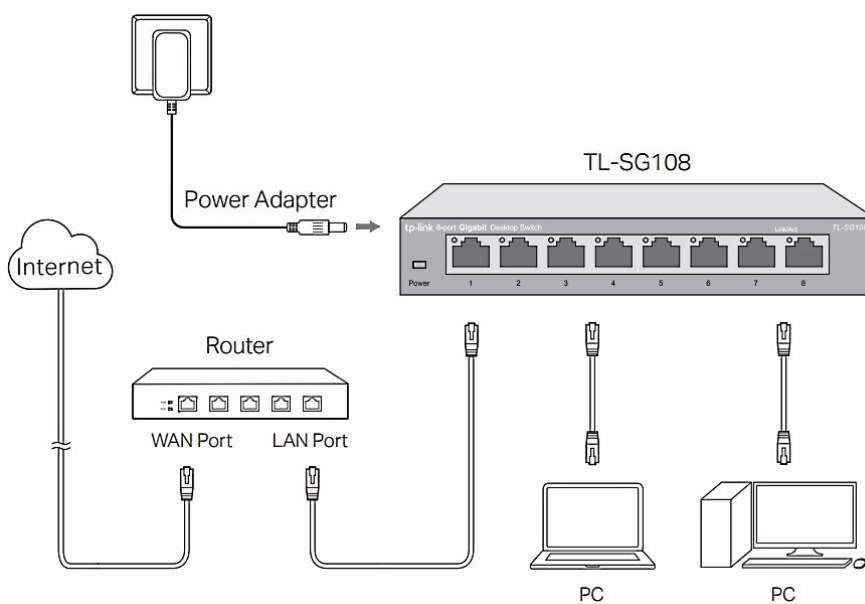

### TP-Link TL-SG108

Vysokorychlostní **8portový** stolní switch v kovovém těle představuje snadný způsob přechodu na **gigabitový ethernet**. Zvyšte rychlost svého síťového serveru a páteřních připojení nebo proměňte gigabitovou rychlost ve stolních počítačích v realitu. Switch TL-SG108 se navíc může pochlubit podporou **AUTO-MDIX** a funkcí řízení toku dat (**flow control**).

## **ZÁKLADNÍ SPECIFIKACE**

**Počet portů:** 8× GbE RJ-45 LAN

**Kapacita switche:** 16 Gb/s

**Rychlost směrování:** 11,9 Mp/s

**PoE:** ne

**Rozměry:** 158 × 101 × 25 mm