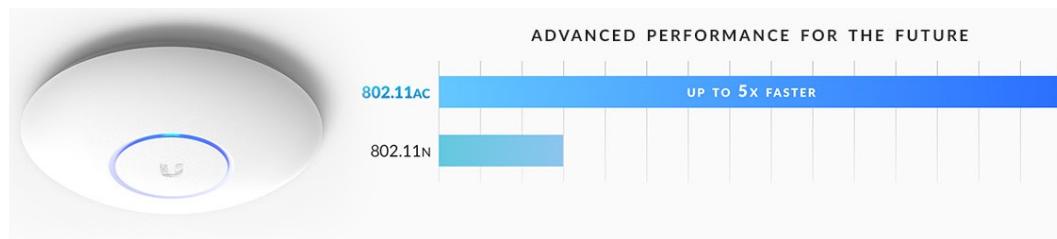

Výhodnější sada 5 ks! Balení je dodáváno bez zdrojů POE 48V/0.5A GigE!

Jednotka UniFi AC-PRO (AP-AC-PRO) je revoluční jednotkou od Ubiquiti. Podporuje přenosovou rychlost až 1750 Mbps a frekvence 2,4 i 5 GHz! Navíc se jedná o verzi s podporou nejnovější normy 802.11ac a PoE napájení 802.3af/802.3at.

UniFi AC PRO je designově povedené vnitřní hotspotové řešení využívající standard 802.11a/b/g/n/ac. Je vybaveno anténním systémem **MIMO 3x3** v podobě dvou integrovaných **3 dBi antén** (2,4 GHz a 5 GHz).