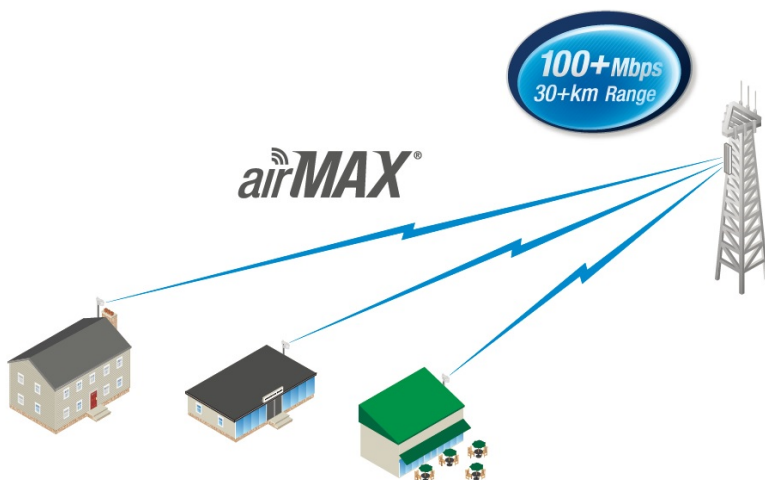

### Ubiquiti LiteBeam M5-23

LiteBeam (LBE-M5-23) je výkonná kompletní venkovní jednotka včetně 23 dBi antény pro pásmo 5 GHz vhodná jako klientské zařízení nebo pro spoj bod-bod. Jednotka umožňuje komunikaci rychlostí až 100 Mbps.