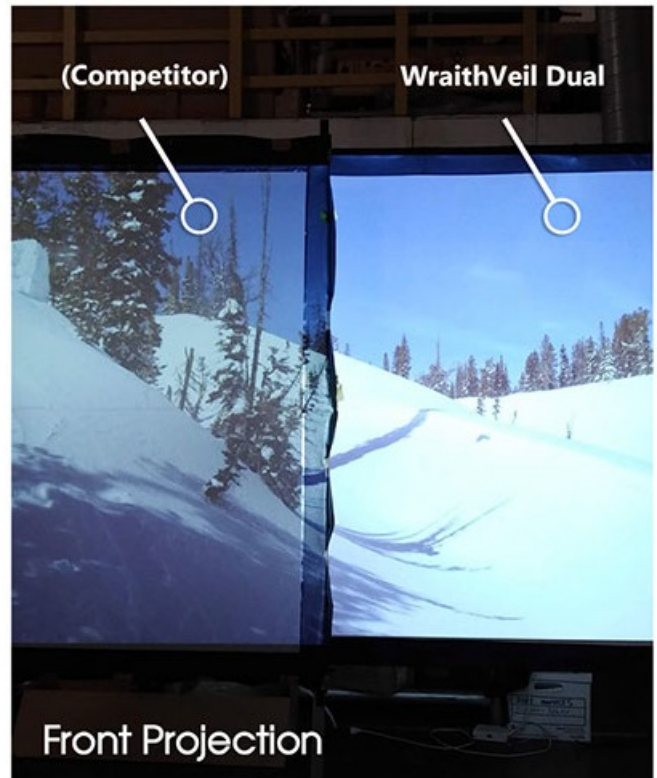

Popis

Elite Screens OMS120H2-DUAL - projekční plátno na párty nebo filmové večery

Projekční plátno Elite Screens OMS120H2-DUAL představuje ideální plochu pro venkovní promítání **v parku, kempu na dvoře vašeho domu**, ale uplatní se také ve vnitřních prostorách. Skládací konstrukce s **lehkým hliníkovým rámem** umožňuje rychlé a snadné nastavení během několika minut.

Projekční plocha s úhlopříčkou 120 palců je tvořena materiálem WraithVeil Dual, který je odolný, podporuje oboustrannou projekci, široké pozorovací úhly a vyvážené barvy. **Černé ohraničení** po stranách zlepšuje kontrast obrazu.

Black masking borders on all sides enhances picture contrast and absorbs minor projector overshoot

Available diagonal sizes and Aspect Ratios

16:9

Outdoor accessories include guy-lines and ground stakes

Folding frame design easily packs away into lightweight carrying case

ZÁKLADNÍ SPECIFIKACE

Úhlopříčka: 120" (304,8 cm)

Poměr stran: 16 : 9

Typ plátna: pevný rám - venkovní

Rozměry plátna: 265,7 × 149,4 cm

Materiál plátna: WraithVeil Dual

Odrazivost plátna (gain): 0.8

Projekční vzdálenost: normal, Short Throw, Ultra-Short-Throw