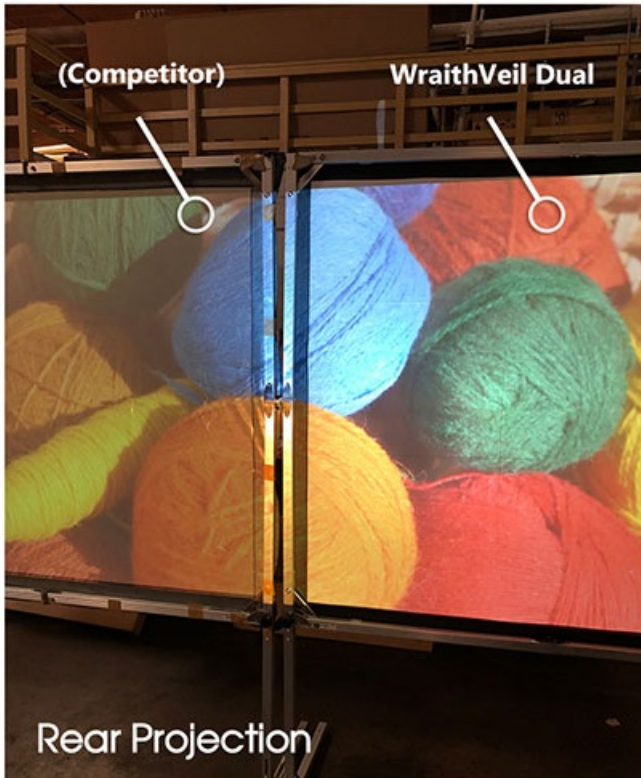

Popis

Elite Screens OMS120H2-DUAL - projekční plátno na párty nebo filmové večery

Projekční plátno Elite Screens OMS120H2-DUAL představuje ideální plochu pro venkovní promítání **v parku, kempu na dvoře vašeho domu**, ale uplatní se také ve vnitřních prostorách. Skládací konstrukce s **lehkým hliníkovým rámem** umožňuje rychlé a snadné nastavení během několika minut.

Projekční plocha s úhlopříčkou 120 palců je tvořena materiálem WraithVeil Dual, který je odolný, podporuje oboustrannou projekci, široké pozorovací úhly a vyvážené barvy. **Černé ohraničení** po stranách zlepšuje kontrast obrazu.

Black masking borders on all sides enhances picture contrast and absorbs minor projector overshoot

Available diagonal sizes and Aspect Ratios

16:9

Outdoor accessories include guy-lines and ground stakes

Folding frame design easily packs away into lightweight carrying case

ZÁKLADNÍ SPECIFIKACE

Úhlopříčka: 120" (304,8 cm)

Poměr stran: 16 : 9

Typ plátna: pevný rám - venkovní

Rozměry plátna: 265,7 × 149,4 cm

Materiál plátna: WraithVeil Dual

Odrazivost plátna (gain): 0.8

Projekční vzdálenost: normal, Short Throw, Ultra-Short-Throw