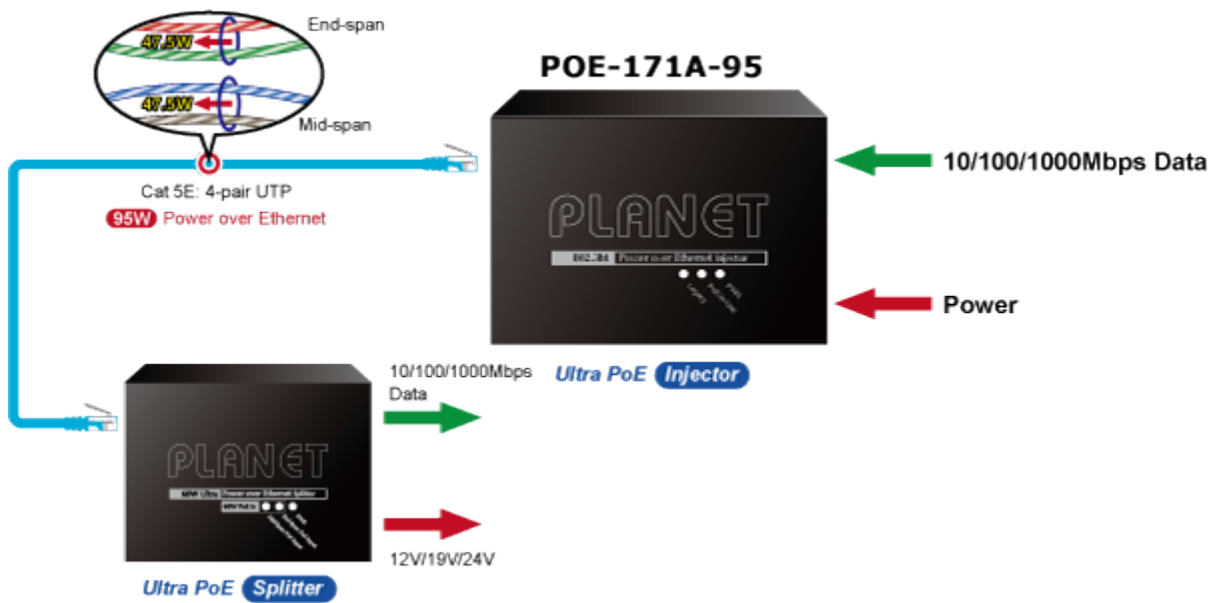

PLANET POE-171A-95

Cena celkem:	3 618 Kč (bez DPH: 2 990 Kč)
Běžná cena:	3 979 Kč
Ušetříte:	362 Kč
Kód zboží:	NETPLA2108
Part No.:	POE-171A-95
Záruka:	38 měs.
Stav:	Nové zboží

Popis

PLANET POE-171A-95

Jednoportový PoE injektor pro napájení po Ethernetovém kabelu dle IEEE 802.3bt do příkonu až 95 W. Disponuje dvěma měděnými rozhraními 10M / 100M / 1G / 2,5G / 5GBASE-T RJ-45 pro zpracování extrémně velkého množství datového přenosu.

PoE-171A-95 přenáší data s napájením 56 V DC přes kroucené dvojlinky jako 95W PoE injektor a připojený rozbočovač POE-172S oddělí digitální data a napájení do tří volitelných výstupů (12 V / 19 V / 24 V DC) se vzdáleností až 100 metrů.

ZÁKLADNÍ SPECIFIKACE

Rozhraní: 2× RJ-45 10/100/1000 Mbps : 1× Data input, 1× PoE (Data + Power) output

Celkový napájecí výkon: do 95 W, IEEE 802.3u, IEEE 802.3ab, IEEE 802.3bz, IEEE 802.3bt, IEEE 802.3at, IEEE 802.3af

Zatížitelnost portu: až 95 W

Napájení: 52-56 V DC, max. 2,5 A

Provozní teplota: 0 až 50 °C

Rozměry: 94 × 70,3 × 26,2 mm

Hmotnost: 250 g

Powered Device

- PoE IP Camera
- PoE Wireless AP
- Ultra PoE Splitter

[Ostatní download](#)
