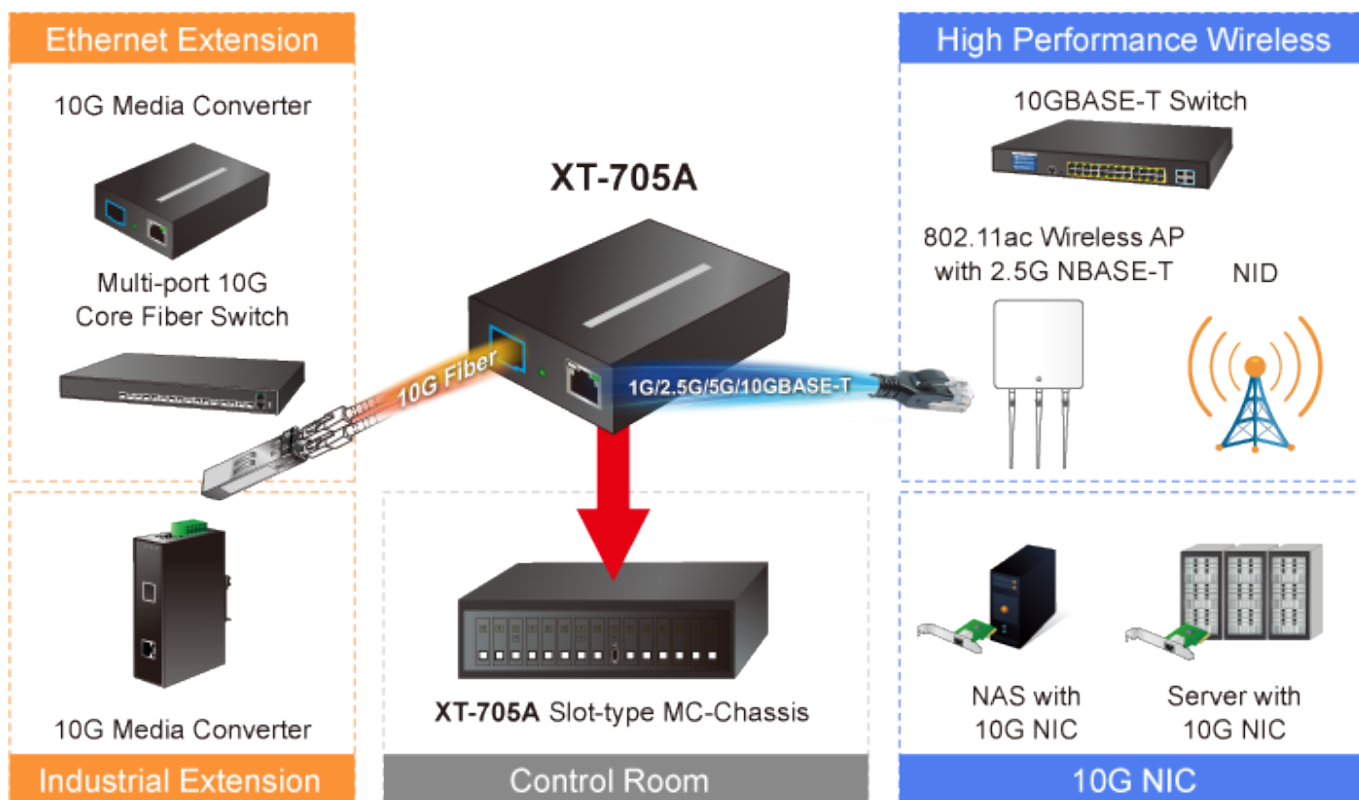

Stav: Nové zboží

Popis

PLANET XT-705A

Jednoduchý media konvertor vybavený metalickým RJ-45 konektorem s rychlostí 100/1000/2,5G/5G/10G a optickým SFP+ portem s rychlostí až 10GBASE. Použití je vhodné v sítích, kde je vyžadována extrémně vysoká šířka pásma, jako jsou například data centra, cloudová úložiště, nebo infrastruktura operátorů.

10Gbps Fiber to Copper Media Converter Application

Díky spolehlivosti je zaručena vysoká přenosová rychlost bez rizika ztráty paketů při extrémní rychlosti. Samozřejmostí je ochrana až 6 KV DC ESD. Další výhodou je nízká spotřeba 3,75 W při plné zátěži.

ZÁKLADNÍ SPECIFIKACE

Fyzické vlastnosti:

Porty: 1 x RJ-45 100/1000/2,5G/5G/10GBASE-T, 1 x SFP+ 10GBASE-XR

Podpora přenosu: JumboFrame 16K

Propustnost: sběrnice 20 Gbps, provozně 2,48 Mpps (64B)

Tabulka záznamů: 9K MAC adres

Provedení: vnitřní

Napájení: zdroj 5V DC, 2A max., celkový příkon do 3,75 W

Ochrana: ESD 6 KV DC

Provozní teplota: 0 až 50°C

Rozměry: 94 x 70 x 26 mm

Hmotnost: 180 g

Příklad zapojení:

Fiber to Ethernet Can Support Large-scale Retail Networks