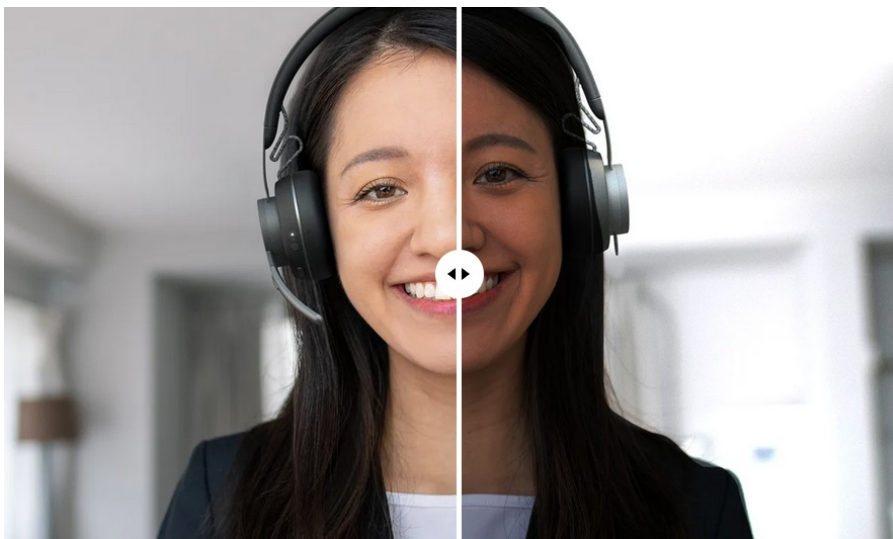

## Logitech Brio 4K Stream Edition - 4K webkamera pro komunikaci i bezpečné přihlášení

**Webkamera Logitech Brio 4K Stream Edition** pro špičkové videokonference a distanční komunikaci od vašeho pracovního nebo domácího stolu. **Vysoké rozlišení 4K UHD** zachytí každý detail a obraz do nejmenších drobností a **technologie RightLight 3** nastaví optimální jas vzhledem ke světelným podmínkám v místnosti. V případě potřeby nadstandardní plynulosti videa můžete video zachytit ve **Full HD kvalitě při 60 snímcích za sekundu**. To oceníte například při náročnějším streamování videa.

Díky **duálním všesměrovým mikrofonom** zachytí hlas během hovorů jasně a čistě. Záběr vaší osoby lze nastavit pomocí **3 režimů zorného pole**. Dostupné předvolby v **aplikaci Logi Tune** vám umožní zabrat větší část okolního prostředí, nebo se naopak zaměřit jen na vás. Pomocí **funkce Windows Hello** se rychle, bezpečně a bez hesla přihlásíte do svého PC systému.

### Logitech Brio 4K Stream Edition

Webová kamera zaměřená na streamování, a to ve vysoké kvalitě **4K Ultra HD** s rychlostí 30 snímků za vteřinu či v rozlišení **Full HD** s rychlostí 60 snímků za vteřinu. Technologie **HDR** umožní zobrazení v živějších, realističtějších barvách i za slabého osvětlení. Potěší také široké **zorné pole 90°**, které zabírá více pozadí. Lze též vybrat užší 65° nebo 78°, které se zaměřuje více na vás. Prostřednictvím funkce **neutralizování pozadí** si zachovávejte upravený, profesionální vzhled, i když jste v členitém prostředí. Vyberte si ze **tří inteligentních režimů pozadí**: rozmazání, odstranění či přepínání. Kamera též umožňuje rychlé přihlášení do systému Windows pomocí **Windows Hello**.