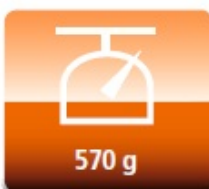

Tento tripod bude **stabilně** stát na začátku každého vašeho natáčení díky **gumovým nožičkám** v základně. **Rollei Compact Traveler Star S1** disponuje hlavou s rychloupínací destičkou. Během okamžiku se tak připravíte na prchavé scény a momentky, o které nechcete přijít, stejně jako na divokou přírodu, vodopády nebo rozlehlé scenérie. S lehkým stativem Rollei máte vždycky o trochu více času.