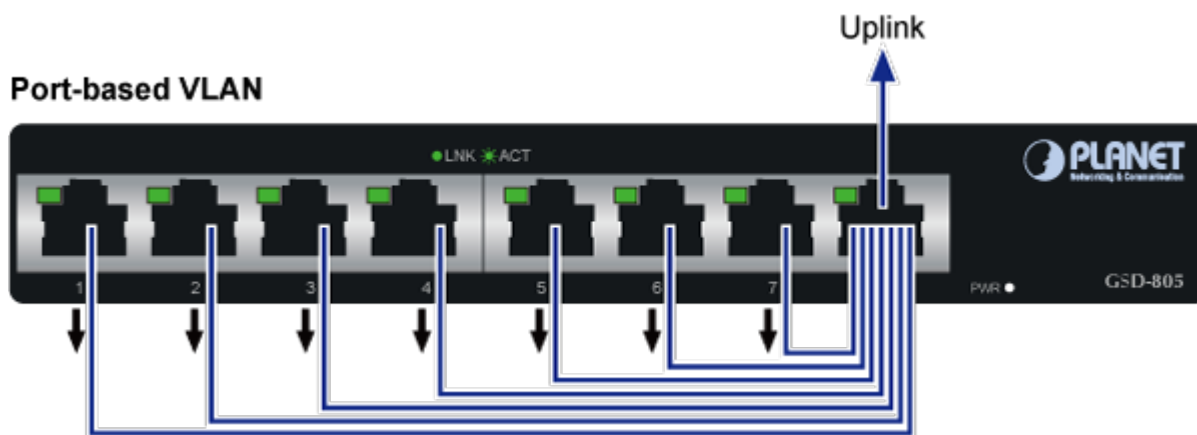

PLANET GSD-805v2

8portový Gigabitový desktopový přepínač. Portové VLAN s možnou izolací portů. ESD+EFT ochrany proti elektrostatice a přepětí. Energeticky úsporný dle IEEE 802.3az. Kovová skříň, interní napájecí zdroj, bez ventilátorů.

Gigabitové přepínače v miniaturním provedení pro stolní použití. Mají plnou propustnost, jsou neblokující, vybaveny architekturou Store and Forward.

ZÁKLADNÍ SPECIFIKACE

Fyzické vlastnosti:

Porty: 8 x RJ-45 10/100/1000BASE-T**Paměť:** 8k MAC adres, 1Mbit buffer**Propustnost:** sběrnice 16 Gbps, provozně 11,9 Mpps (64B)**Podpora přenosu:** JumboFrame 9KB**Provedení:** desktop**Napájení:** interní zdroj 100-240V AC, 50/60Hz, 0.2A, celkový příkon 2,4W**Ochrana:** ESD do 4KV**Provozní teplota:** 0 až 50°C**Rozměry:** 168 x 93 x 32 mm**Hmotnost:** 428 g