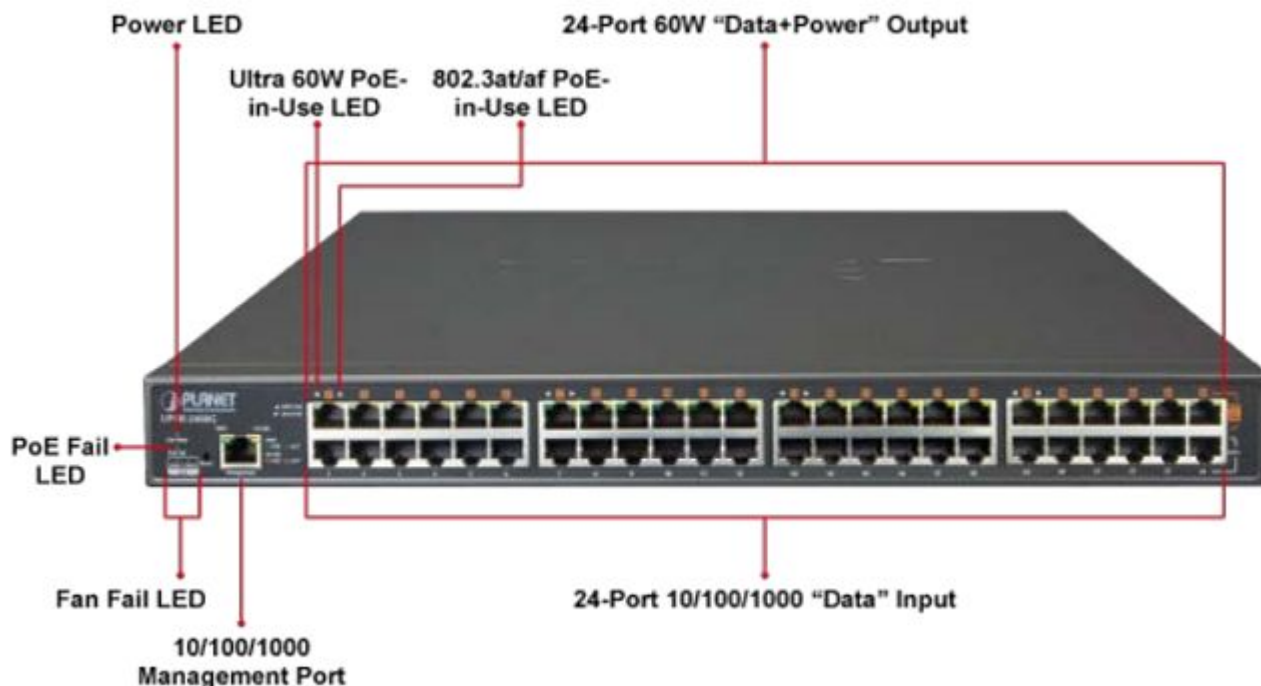

PLANET UPOE-2400G

Cena celkem:	28 099 Kč (bez DPH: 23 223 Kč)
Běžná cena:	30 909 Kč
Ušetříte:	2 810 Kč
Kód zboží:	NETPLA1387
Part No.:	UPOE-2400G
Záruka:	38 měs.
Stav:	Nové zboží

Popis

PLANET UPOE-2400G

24portový Ultra PoE+ injektor pro napájení po Ethernetovém kabelu, standard **IEEE 802.3bt PoE++ (8x až 95 W/port + 16x až 75 W/port)**, 24x port data-in, 24x port data+power out.

Web správa, watchdog, scheduler, SNMP trap. Napájení AC 230 V, instalace 19"/1U.

Ultra PoE+ (power over ethernet) Injektor HUB pro napájení vícepříkonových zařízení IEEE 802.3bt po ethernetu. Je navržen pro napájení zařízení jako jsou PTZ nebo Speedome IP kamery, Wi-Fi přístupové body, VoIP telefony a terminálové stanice včetně LCD monitorů.

K dispozici je celkem 16 portů s **celkovým napájecím výkonem 800 W**, injektor je průchozí, napájení přidružuje na již stávající ethernet Cat5/5e/6 vedení.

ZÁKLADNÍ SPECIFIKACE

Rozhraní: 24x RJ-45 10/100/1000 Mbps : 24x Data input, 24x PoE (Data + Power) output, 1x RJ-45 port konzole