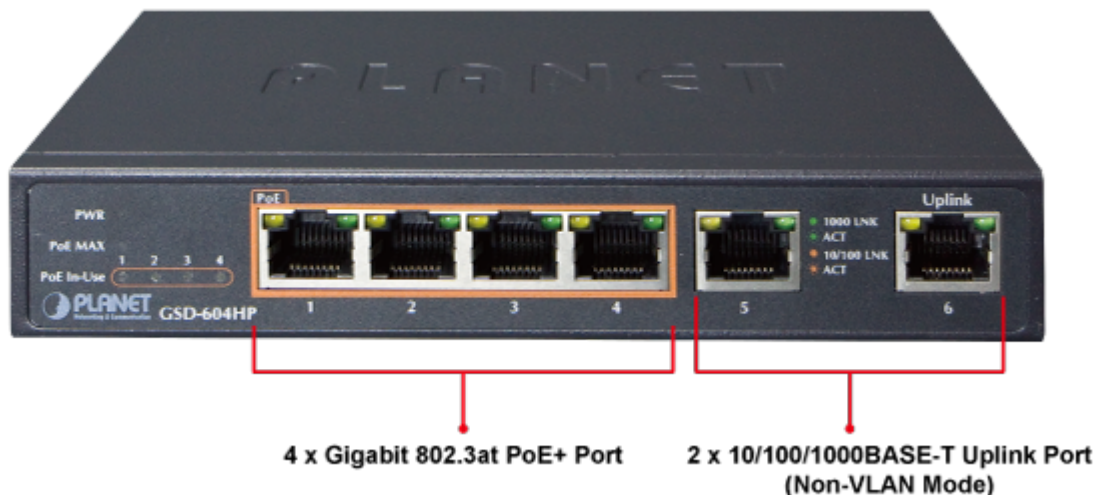

SWITCH PLANET GSD-604HP

Cena celkem:	1 670 Kč (bez DPH: 1 380 Kč)
Běžná cena:	1 837 Kč
Ušetříte:	167 Kč
Kód zboží:	NETPLA1368
Part No.:	GSD-604HP
Záruka:	38 měs.
Stav:	Nové zboží

Popis

PLANET GSD-604HP

Gigabitový přepínač **6 portů 1000 Base-T** z toho 4 porty s **PoE injektorem 802.3at**, napájecí výkon až **55 W**. Portové **VLAN**, ochrana proti smyčkám, **PoE Extend režim (až 250 m při 10 Mbps)**. Externí napájecí zdroj, kovové provedení, bez ventilátorů (fanless).

Gigabitový 6portový přepínač se 4 PoE (power over ethernet) porty pro centralizované napájení zařízení po ethernetu jako jsou IP kamery, WiFi prvky nebo VOIP telefony. Zařízení je svým provedením vhodné jak pro instalaci do domácích nebo kancelářských prostorů, je vhodné i pro aplikace v lokálních rozvaděčích. Portové VLAN zajistí oddělený provoz mezi napájenými porty, porty bez PoE slouží jako uplink a pro sdružený provoz k připojení NVR nebo NAS.

ZÁKLADNÍ SPECIFIKACE

Fyzické vlastnosti:

Porty: 2x RJ-45 10/100/1000 Base-T, 4x GbE RJ-45 IEEE 802.3at/af PoE

Paměť: 8k MAC adres

Propustnost: sběrnice 12 Gbps, provozně 8,92 Mpps

Podpora přenosu: JumboFrame 9 KB

Provedení: desktop

Napájení: externí napájecí zdroj DC 54 V, vlastní příkon <5 W

Ochrana: ne

Provozní teplota: 0 až +50 °C

Rozměry: 160 x 92,5 x 28 mm

Hmotnost: 374 g

POE funkce:

Celkový napájecí výkon: 55 W, IEEE 802.3af, IEEE 802.3at