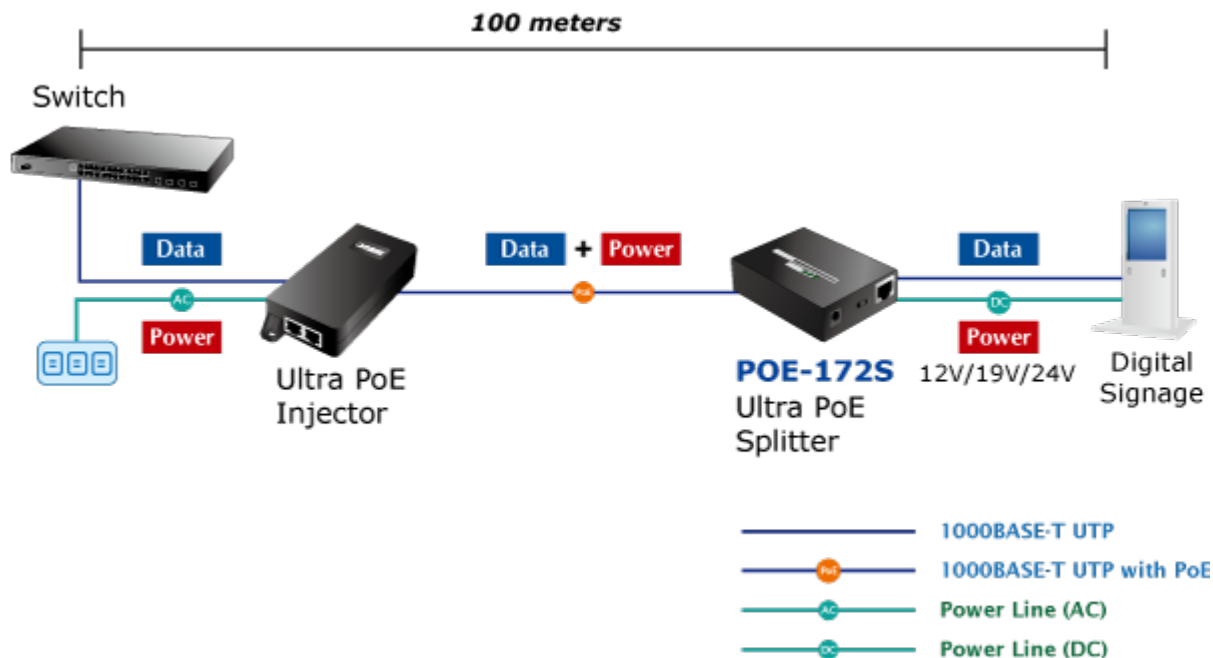

PLANET POE-172S

Cena celkem:	2 041 Kč (bez DPH: 1 687 Kč)
Běžná cena:	2 245 Kč
Ušetříte:	204 Kč
Kód zboží:	NETPLA1365
Part No.:	POE-172S
Záruka:	38 měs.
Stav:	Nové zboží

Popis

PLANET POE-172S

Gigabitový splitter pro napájení po Ethernetovém kabelu. Část pro přímé napájení vzdálených zařízení do příkonu až 60 W. Volitelné výstupní napětí 12/19/24 V DC, přepínání DIP přepínačem. Instalace desktop nebo do šasi.

"Power over Ethernet splitter" s maximální zatížitelností až 60 W pro napájení zařízení po ethernetu. Designovaný pro použití s kamerami PTZ, dotykovými monitory, pokladními terminály nebo Wi-Fi přístupovými body. Lze ho využít i pro napájení zařízení jako jsou embedded počítače nebo LCD zobrazovače, kiosky apod.

Napájení PoE lze realizovat i na gigabitovém ethernetu, napájení se přenáší po všech vodičích UTP/FTP ethernet vedení, injektor podporuje IEEE 802.3 / 802.3u / 802.3ab, 10/100/1000Base-T.

ZÁKLADNÍ SPECIFIKACE

Hmotnost: 300 g

POE funkce:

Celkový napájecí výkon: IEEE 802.3bt (zpětně kompatibilní s IEEE 802.3at, IEEE 802.3af)

Počet injektorů: 1 x až 60 W

Typ napájení: End-span, Mid-span

Typická aplikace:

PoE 802.3bt: