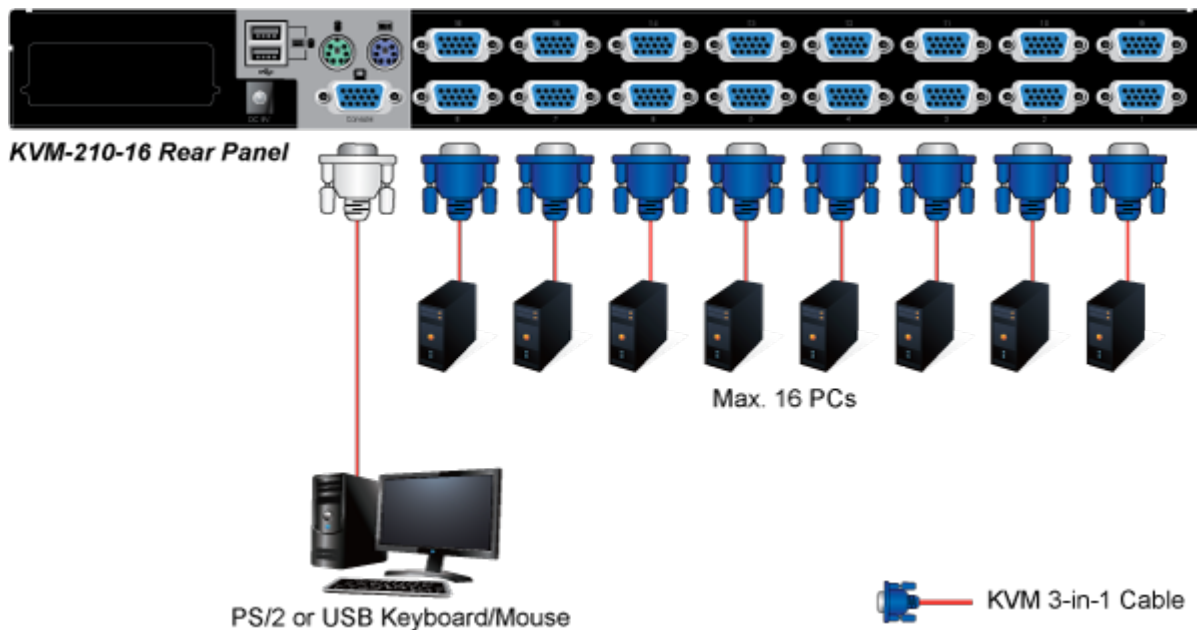

Popis

PLANET KVM-KC1-5

Propojovací kabel délky 5 m pro KVM přepínače a konzole řady 210. Integruje do jediného kabelu VGA, USB a PS/2 konektory. Na straně KVM je pouze jediný konektor DB15HD.

ZÁKLADNÍ SPECIFIKACE

Konektor 1: VGA (F)

Konektor 2: VGA (F), USB, 2 x PS/2

Délka: 5 m

Barva: černá

[Ostatní download](#)