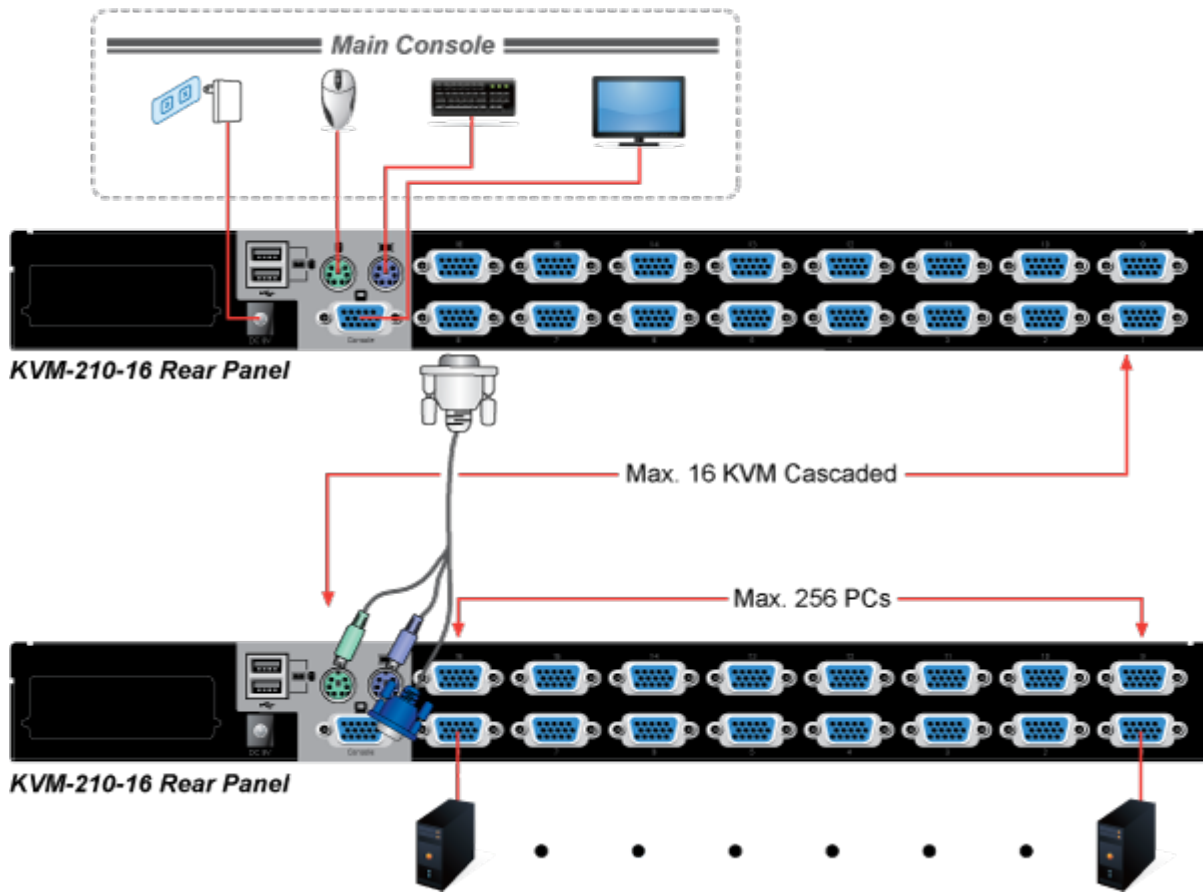

KVM přepínač pro ovládání 16 počítačů z jedné klávesnici, monitoru a myši. On Screen Displej, hot keys, skenovací režim. Je možné kaskádovat až 16 KVM přepínačů a ovládat až 256 počítačů. Součástí balení je propojovací kabel délky 1,8 m.

ZÁKLADNÍ SPECIFIKACE

Porty: 16 x HDB-15, 1 x PS/2 pro klávesnici, 1 x PS/2 pro myš, 1 x VGA HDB-15, 2 x USB typ A

Max. kaskáda: až 16 KVM pro ovládání až 256 PC

Max. rozlišení: 2048 x 1536

Napájení: DC 9 V, 1 A

Provozní teplota: -10 až 50 °C

Rozměry: 432 x 155 x 44 mm, rack 1U

Hmotnost: 2,22 kg

F6:SET

OSD ACTIVATING HOTKEY
SWITCH HOTKEY
CHANNEL DISPLAY MODE
CHANNEL DISPLAY DURATION
CHANNEL DISPLAY POSITION
SCAN DURATION
SET PASSWORD