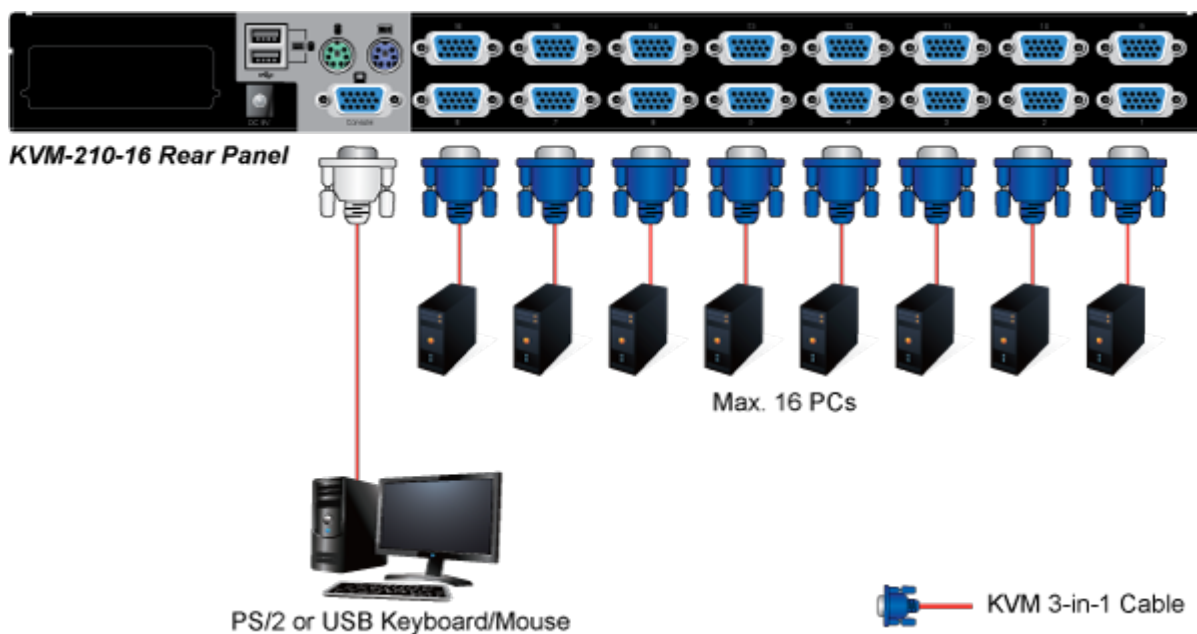

KVM přepínač pro ovládání 16 počítačů z jedné klávesnici, monitoru a myši. On Screen Displej, hot keys, skenovací režim. Je možné kaskádovat až 16 KVM přepínačů a ovládat až 256 počítačů. Součástí balení je propojovací kabel délky 1,8 m.

ZÁKLADNÍ SPECIFIKACE

Porty: 16 x HDB-15, 1 x PS/2 pro klávesnici, 1 x PS/2 pro myš, 1 x VGA HDB-15, 2 x USB typ A

Max. kaskáda: až 16 KVM pro ovládání až 256 PC

Max. rozlišení: 2048 x 1536

Napájení: DC 9 V, 1 A

Provozní teplota: -10 až 50 °C

Rozměry: 432 x 155 x 44 mm, rack 1U

Hmotnost: 2,22 kg

F6:SET

OSD ACTIVATING HOTKEY
SWITCH HOTKEY
CHANNEL DISPLAY MODE
CHANNEL DISPLAY DURATION
CHANNEL DISPLAY POSITION
SCAN DURATION
SET PASSWORD