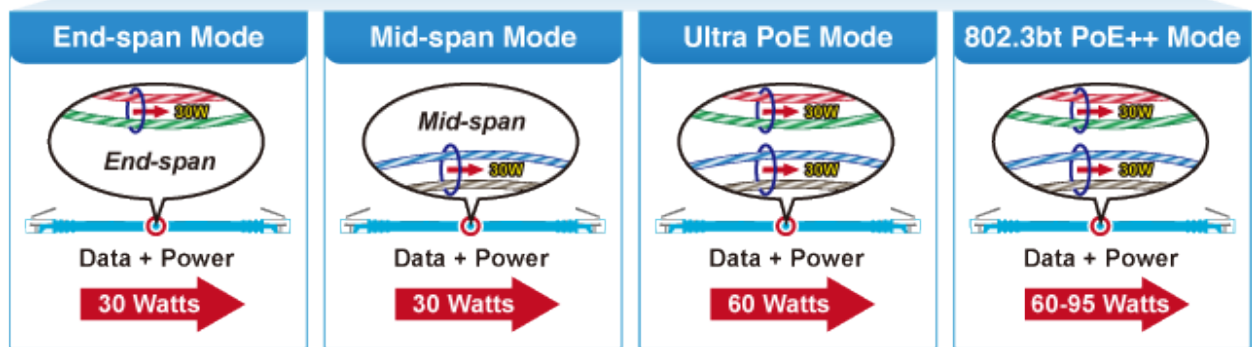

Selectable End-span/Mid-span/UPoE 802.3bt PoE+ + Power Inline Mode

Port	Description	PoE Function	Schedule	Power Mode	Force Power	Priority	Device Class	Current Used[mA]	Powered Used [W]	Power Limit [W]
1		Enable	Profile 1	BT	Off	High	--	0	0	90
2		Enable	Profile 1	BT	Off	High	--	0	0	90
3		Enable	Profile 1	BT	Off	High	--	0	0	90

Midspan
Endspan
UPOE
BT