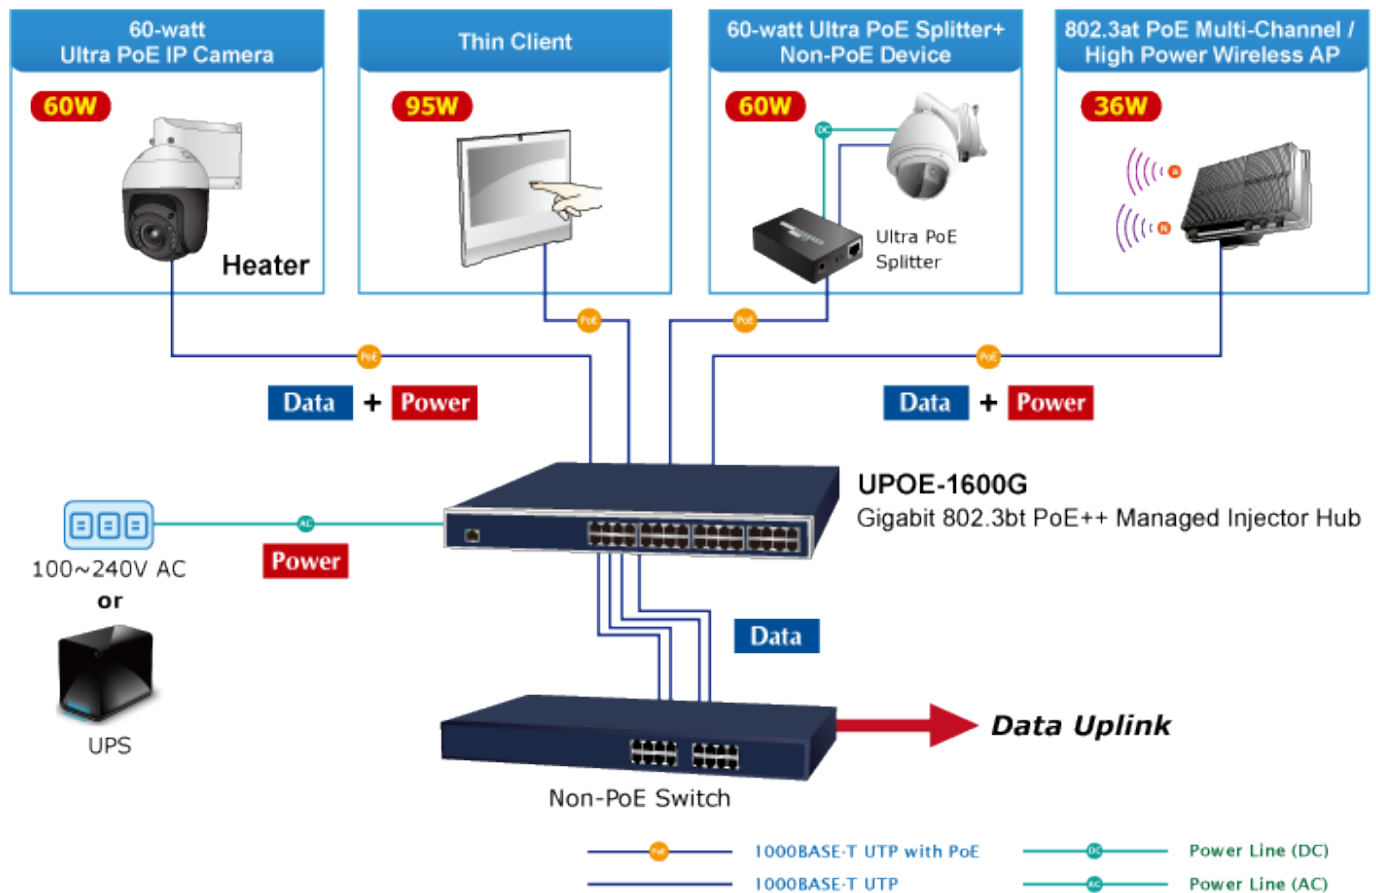

Selectable End-span/Mid-span/UPoE 802.3bt PoE+ + Power Inline Mode

Port	Description	PoE Function	Schedule	Power Mode	Force Power	Priority	Device Class	Current Used[mA]	Powered Used [W]	Power Limit [W]
1		Enable	Profile 1	BT	Off	High	--	0	0	90
2		Enable	Profile 1	BT	Off	High	--	0	0	90
3		Enable	Profile 1	BT	Off	High	--	0	0	90

Midspan
Endspan
UPOE
BT