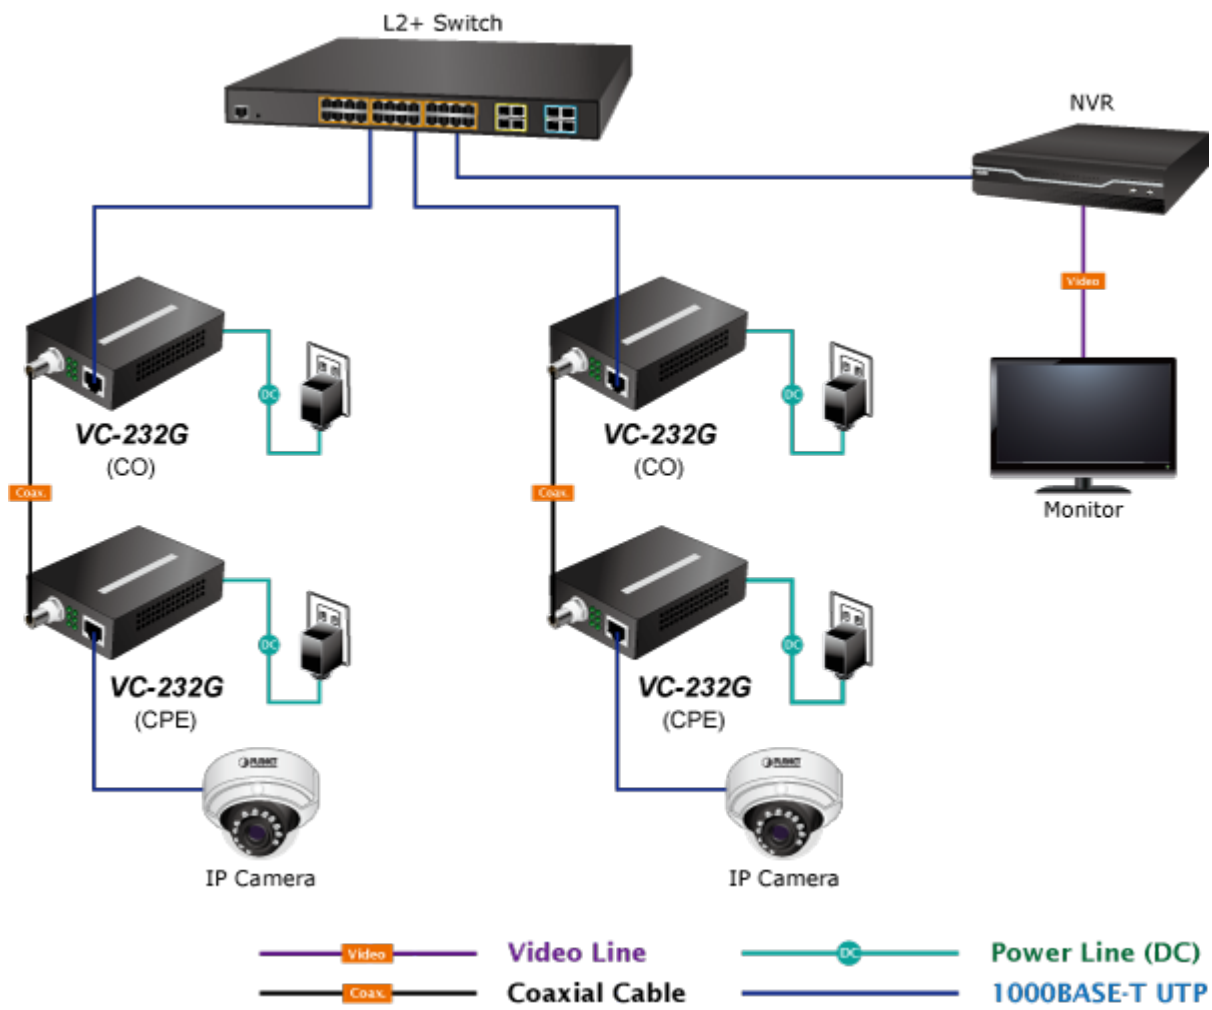

KONVERTOR PLANET VC-232G

Cena celkem:	3 710 Kč (bez DPH: 3 066 Kč)
Běžná cena:	4 081 Kč
Ušetříte:	371 Kč
Kód zboží:	NETPLA1259
Part No.:	VC-232G
Záruka:	26 měs.
Stav:	Nové zboží

Popis

PLANET VC-232G

Ethernet po koaxiálním vedení (technologie VDSL2). 1x LAN RJ-45, 1x VDSL2 BNC (koaxiální). Transparentní bridge. G.993.2 VDSL2, G.993.5 G.Vectoring + G.INP. Napájení DC 5 V/ 2 A (zdroj je součástí balení).

Kapacitně 200/100 Mbps na 200 m. Dosah až 1,4 km. Nastavení DIP přepínači, volitelně Master (CO) / Slave (CPE).

LRE (Long Reach Ethernet) konvertor ethernetu na VDSL2 (Very-high-data-rate Digital Subscriber Line 2) konvertor ethernetu dovoluje přenést data koaxiálním vedením až 200 Mbitů/s na 200 m nebo 30 Mbitů/s do vzdálenosti až 1,4 km, přenosové rychlosti dle stavu a kvality použitého koaxiálního kabelu. Lze využít původní koaxiální rozvody včetně anténních. Zařízení je univerzální jako master (CO) / slave (CPE) jednotka, nastavení režimu přepínačem. Jednotka podporuje VDSL2 operační módy dle přenosových profilů "17a" a "30a", volbu dle "band Plan997" a G.993.5 G.Vectoring & G.INP postihující symetrický přenos dat vyšší rychlostí i na souběžném vedení.

ZÁKLADNÍ SPECIFIKACE

Porty:

1x 10/100Base-TX, RJ-45

1x VDSL, BNC konektor, dosah 1,4 km

Podpora přenosu: až 9kB (JumboFrame)

Soulad s normami: IEEE 802.3, IEEE 802.3u, IEEE 802.3ab, IEEE 802.3x, IEEE 802.3p **Transparentní pro:** IEEE 802.1Q VLAN tag

?200m ->95Mbps/200Mbps

?400m ->82Mbps/175Mbps

?600m ->59Mbps/151Mbps

?800m ->37Mbps/122Mbps

Příklady aplikací:

Point to Point Application

[Kompatibilní VDSL2 produkty](#)

[Ostatní download](#)