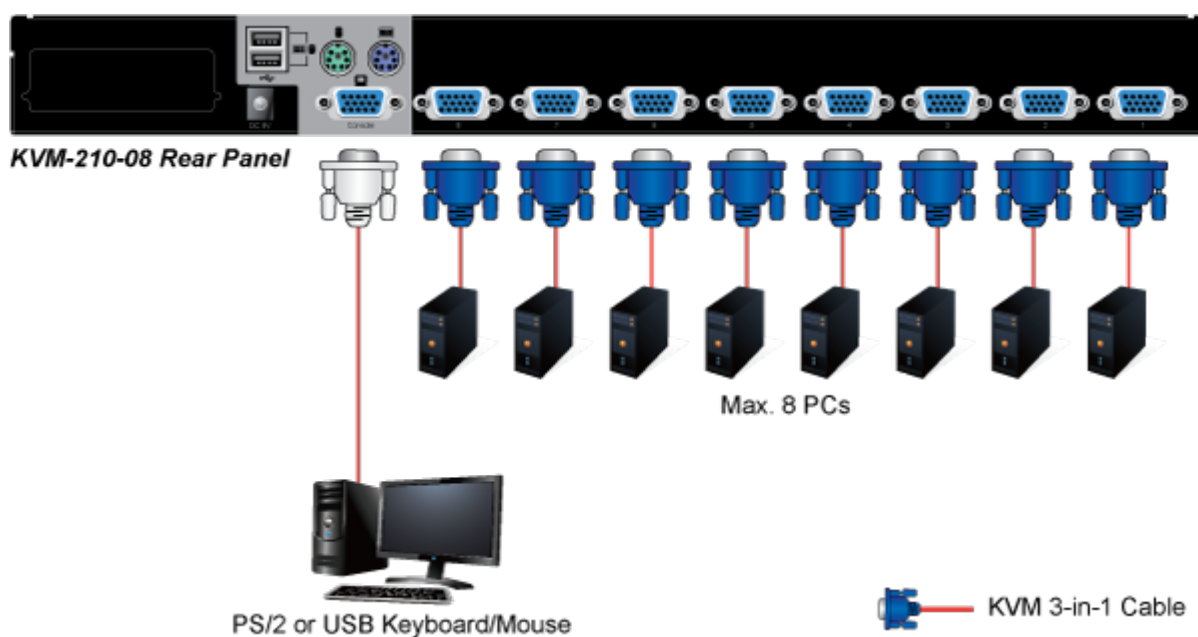

KVM přepínač pro ovládání 8 počítačů z jedné klávesnice, monitoru a myši. On Screen Display, hot keys, skenovací režim. Je možné kaskádovat až 8 KVM přepínačů a ovládat až 64 počítačů. Součástí balení je propojovací kabel délky 1,8 m.

ZÁKLADNÍ SPECIFIKACE

Porty: 8 x HDB-15, 1 x PS/2 pro klávesnici, 1 x PS/2 pro myš, 1 x VGA HDB-15, 2 x USB typ A

Max. kaskáda: až 8 KVM pro ovládání až 64 PC

Max. rozlišení: 2048 x 1536

Napájení: DC 9 V, 1 A

Provozní teplota: -10 až 50 °C

Rozměry: 432 x 155 x 44 mm, rack 1U

Hmotnost: 2,22 kg

F6:SET

OSD ACTIVATING HOTKEY
SWITCH HOTKEY
CHANNEL DISPLAY MODE
CHANNEL DISPLAY DURATION
CHANNEL DISPLAY POSITION
SCAN DURATION
SET PASSWORD