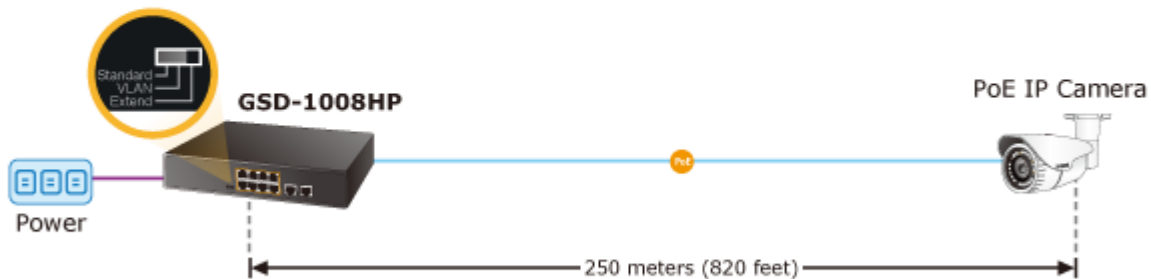

Extend Mode

- 10BASE-T UTP with PoE
- 1000BASE-T UTP
- 1000BASE-T UTP with PoE