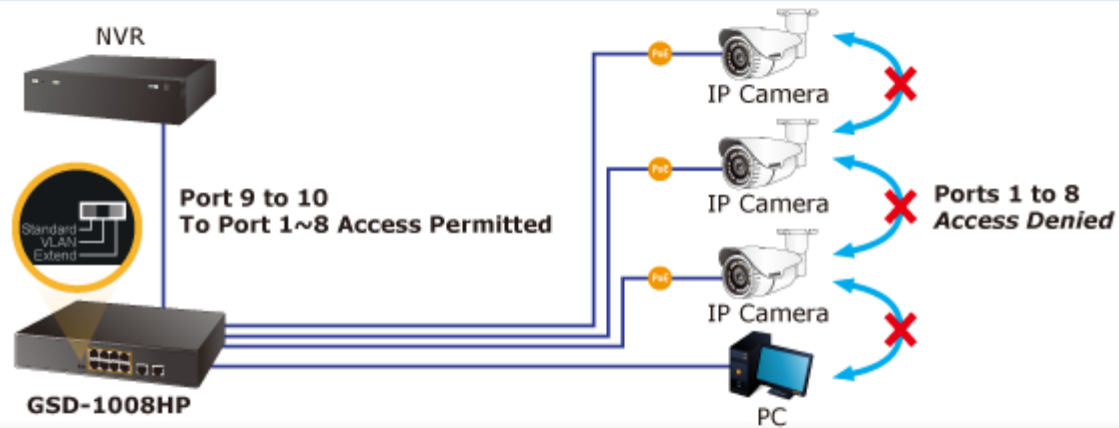

VLAN Isolation Mode