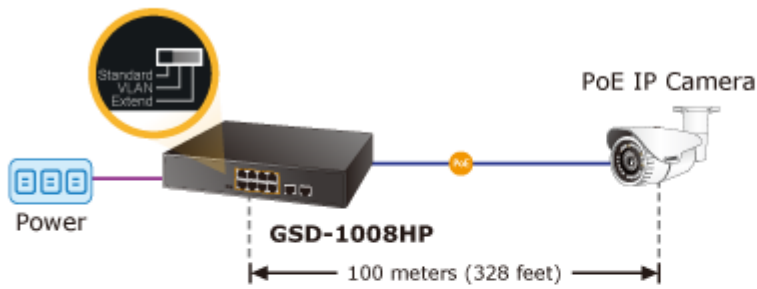

Standard Mode (default)