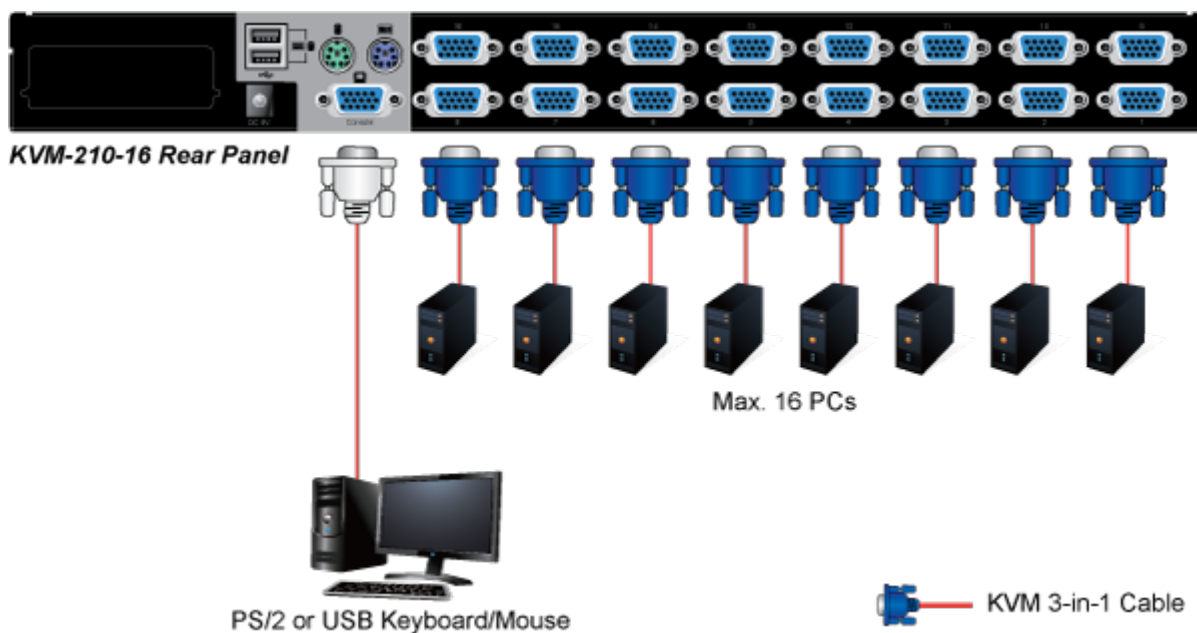

Popis

PLANET KVM-KC1-3

Propojovací kabel délky 3 m pro KVM přepínače a konzole řady 210. Integruje do jediného kabelu VGA, USB a PS/2 konektory. Na straně KVM je pouze jediný konektor DB15HD.

ZÁKLADNÍ SPECIFIKACE

Konektor 1: VGA (F)

Konektor 2: VGA (F), USB, 2 x PS/2

Délka: 3 m

Barva: černá

[Ostatní download](#)