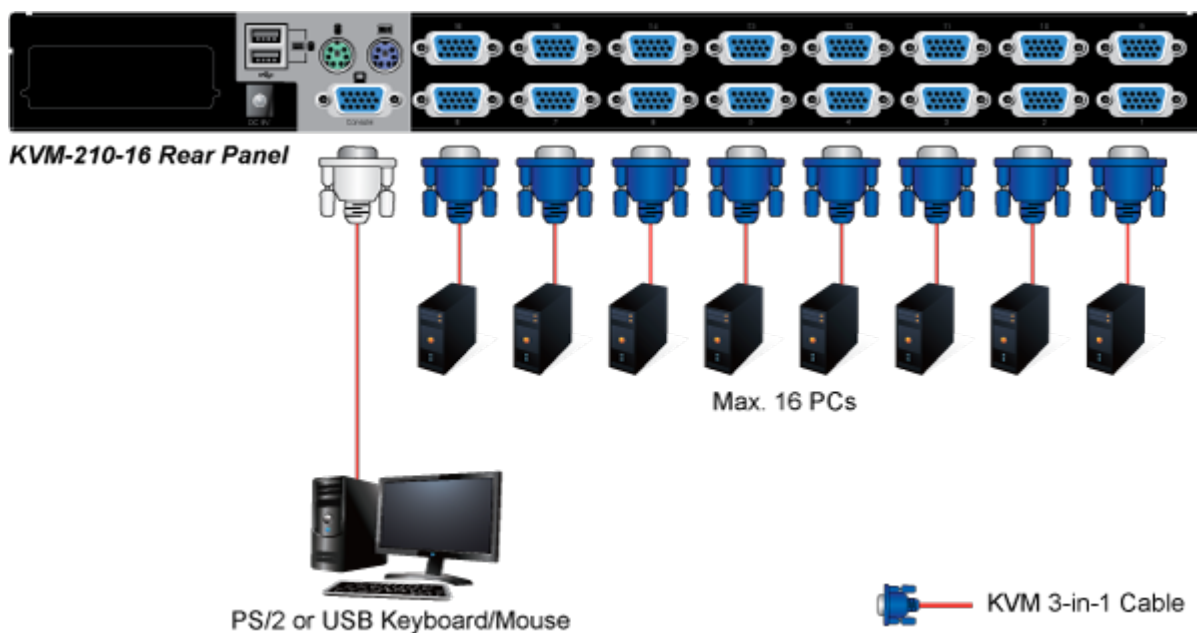

Popis

PLANET KVM-KC1-1.8

Propojovací kabel délky 1,8 m pro KVM přepínače a konzole řady 210. Integruje do jediného kabelu VGA, USB a PS/2 konektory. Na straně KVM je pouze jediný konektor DB15HD.

ZÁKLADNÍ SPECIFIKACE

Konektor 1: VGA (F)

Konektor 2: VGA (F), USB, 2 x PS/2

Délka: 1,8 m

Barva: černá

[Ostatní download](#)