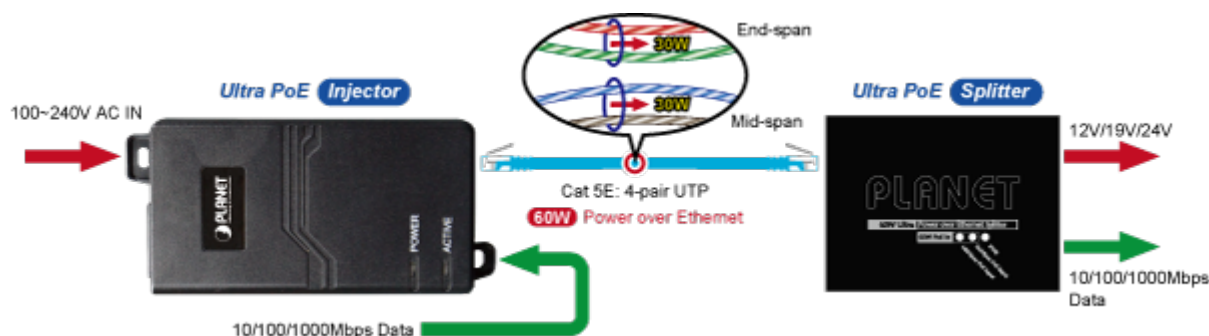

PLANET POE-172

Cena celkem:	1 531 Kč
	(bez DPH: 1 265 Kč)
Běžná cena:	1 684 Kč
Ušetříte:	153 Kč
Kód zboží:	NETPLA1157
Part No.:	POE-172
Záruka:	38 měs.
Stav:	Nové zboží

Popis

PLANET POE-172

"Power over Ethernet Injector" s maximální zatížitelností až 60 W pro napájení zařízení po ethernetu. Designovaný pro použití s kamerami PTZ, dotykovými monitory, VoIP aparáty nebo Wi-Fi přístupovými body. Napájení PoE lze realizovat i na gigabitovém ethernetu, napájení se přenáší po všech vodičích UTP/FTP ethernet vedení, injektor podporuje IEEE 802.3 / 802.3u / 802.3ab, 10/100/1000Base-T.

ZÁKLADNÍ SPECIFIKACE

Rozhraní: 2× RJ-45 10/100/1000 Mbps : 1× Data input, 1× PoE (Data + Power) output

Celkový napájecí výkon: do 60 W, IEEE 802.3at, IEEE 802.3af

Zatížitelnost portu: až 60 W

Napájení: 100–240 V AC, 50/60 Hz

Provozní teplota: 0 až 50 °C

Rozměry: 115 × 62,5 × 31 mm

Hmotnost: 235 g

-  1000BASE-T UTP
-  1000BASE-T UTP with PoE
-  Power Line (AC)
-  Power Line (DC)

 [Specifikace](#)

 [Manuál](#)

 [Ostatní download](#)