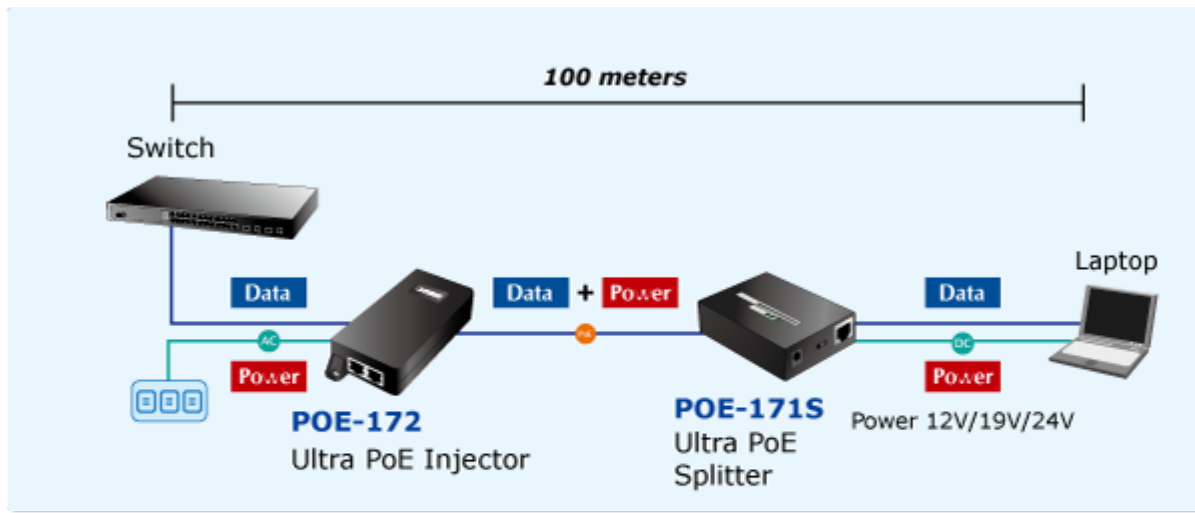

PLANET POE-172

Cena celkem:	1 531 Kč
	(bez DPH: 1 265 Kč)
Běžná cena:	1 684 Kč
Ušetříte:	153 Kč
Kód zboží:	NETPLA1157
Part No.:	POE-172
Záruka:	38 měs.
Stav:	Nové zboží

Popis

PLANET POE-172

"Power over Ethernet Injector" s maximální zatížitelností až 60 W pro napájení zařízení po ethernetu. Designovaný pro použití s kamerami PTZ, dotykovými monitory, VoIP aparáty nebo Wi-Fi přístupovými body. Napájení PoE lze realizovat i na gigabitovém ethernetu, napájení se přenáší po všech vodičích UTP/FTP ethernet vedení, injektor podporuje IEEE 802.3 / 802.3u / 802.3ab, 10/100/1000Base-T.

ZÁKLADNÍ SPECIFIKACE

Rozhraní: 2× RJ-45 10/100/1000 Mbps : 1× Data input, 1× PoE (Data + Power) output

Celkový napájecí výkon: do 60 W, IEEE 802.3at, IEEE 802.3af

Zatížitelnost portu: až 60 W

Napájení: 100–240 V AC, 50/60 Hz

Provozní teplota: 0 až 50 °C

Rozměry: 115 × 62,5 × 31 mm

Hmotnost: 235 g

-  1000BASE-T UTP
-  1000BASE-T UTP with PoE
-  Power Line (AC)
-  Power Line (DC)

 [Specifikace](#)

 [Manuál](#)

 [Ostatní download](#)