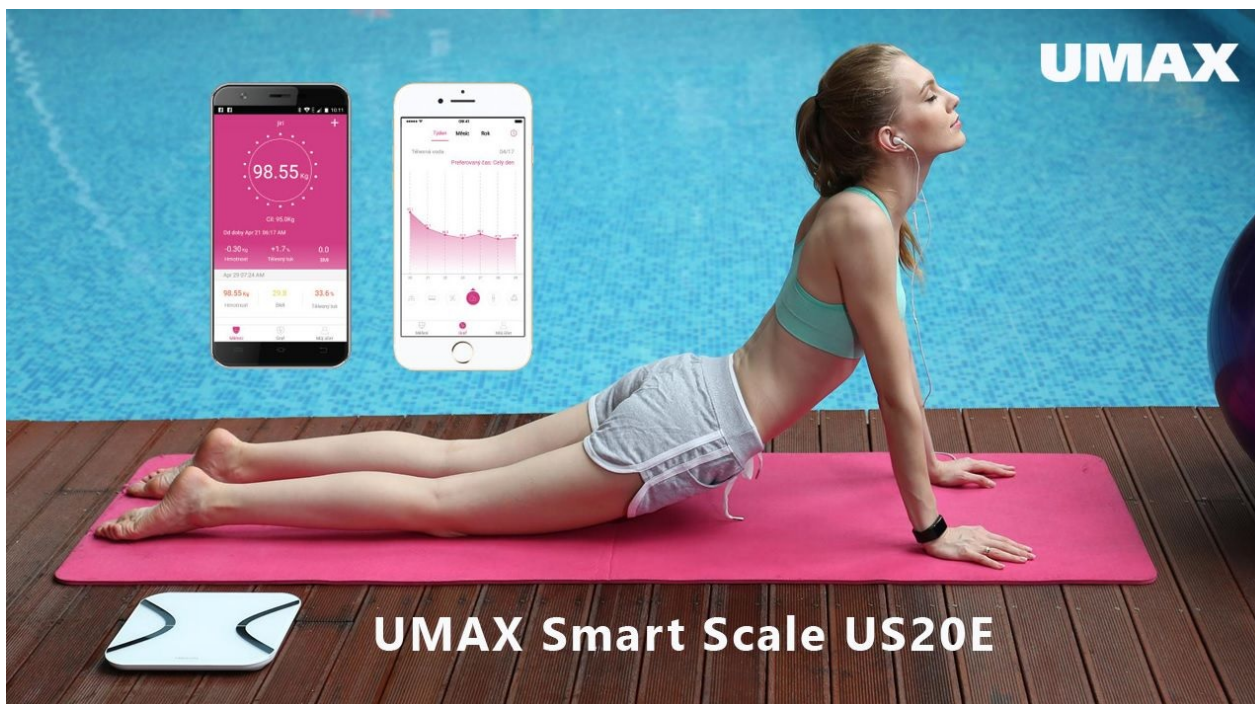

Chytrá váha UMAX Smart Scale US20E - změří i to, co nevidíte

UMAX Smart Scale US20E představuje zástupce nové generace chytrých osobních vah do každé moderní domácnosti. Kromě měření hmotnosti totiž umožňuje sledovat dalších **11 parametrů** vašeho těla. Díky tomu získáte **komplexní přehled** o své tělesné schránce. **Chytrá váha UMAX Smart Scale** vás jednoduše změří od hlavy až po paty a poskytne vám ucelený obrázek o vaší konstituci a tělesné kondici.

UMAX Smart Scale US20E

Chytrá váha nové generace, která využívá pokročilou technologii pro sledování hmotnosti a dalších tělesných parametrů. Smart Scale analyzuje tělesné složení **až 11 různých parametrů** a měří hmotnost prostřednictvím bioelektrické impedanční analýzy (BIA). Váha je propojena bezdrátově pomocí **Bluetooth 4.0** s mobilní aplikací **Feelfit Health Fitness Tool** v češtině, což umožňuje kontrolovat naměřená data, která potřebujete k převzetí kontroly nad vaší kondicí.