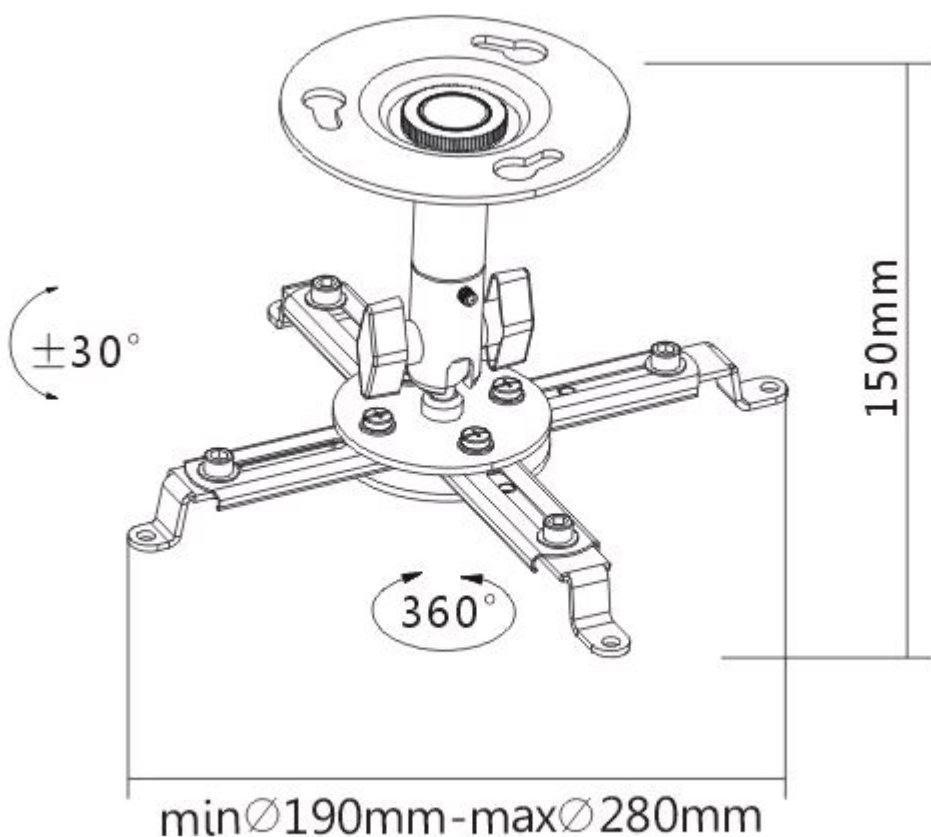

PROA97003

Part No.:

PRO10S

Záruka:

24 měs.

Stav:

Nové zboží

Popis

Sunne by Elite Screens PRO10S

Držák na strop pro projektory. Maximální zatížení tohoto držáku je **10 kg**. Držák nabízí naklopení 30° a otočení 360°.

ZÁKLADNÍ SPECIFIKACE

Max. zatížení: 10 kg

Vzdálenost od stropu: 150 mm

Materiál: ocel

Barva: stříbrná

[Informační list](#)