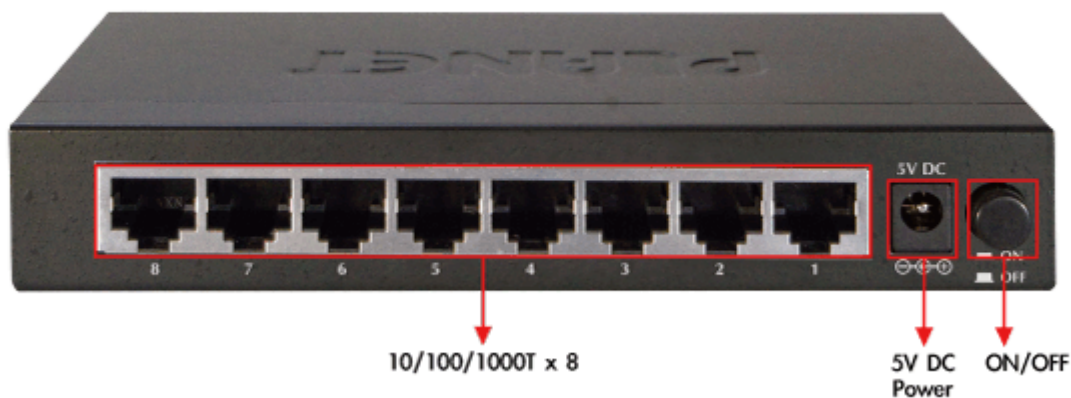

SWITCH PLANET GSD-803

Cena celkem:

687 Kč**(bez DPH: 568 Kč)**

Běžná cena:

756 Kč

Ušetříte:

69 Kč

Kód zboží:

PLANET GSD-803

8portový Gigabitový desktopový přepínač. Autodetekce rychlosti a typu kabelu. Kovová skříň. Energeticky efektivní ethernet zařízení podle 802.3az (EEE) a EuP, bez ventilátorů, ext.napájení.

Gigabitové přepínače v miniaturním provedení pro stolní použití. Mají plnou propustnost, jsou neblokující, vybaveny architekturou Store and Forward. Rozměry jejich kovových skříněk dovolují jejich umístění do malých 10" rozvaděčů či nenápadné uložení kdekoliv.

ZÁKLADNÍ SPECIFIKACE

Fyzické vlastnosti:

Porty: 8 x RJ-45 10/100/1000BASE-T

Paměť: 4k MAC adres

Propustnost: sběrnice 16 Gbps, provozně 11,9 Mpps (64B)

Podpora přenosu: JumboFrame 9KB

Provedení: desktop

Napájení: externí zdroj 5V DC, celkový příkon do 3,4W