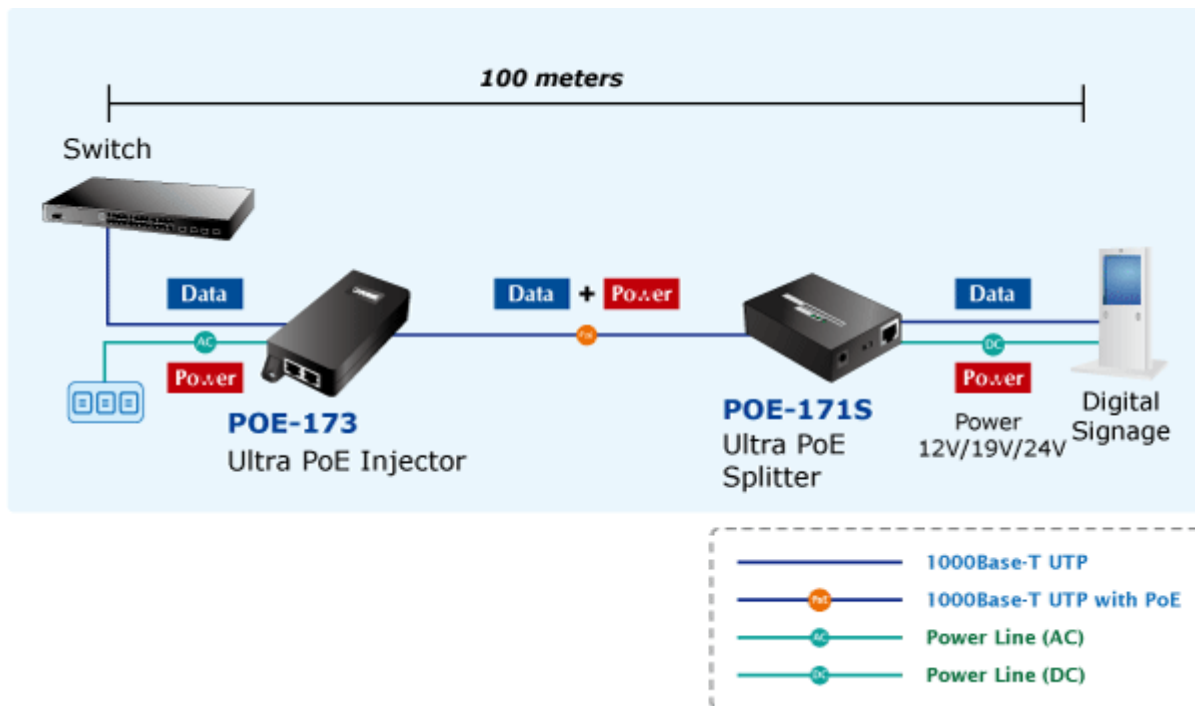

PLANET POE-171S

Cena celkem:	2 134 Kč (bez DPH: 1 764 Kč)
Běžná cena:	2 347 Kč
Ušetříte:	213 Kč
Kód zboží:	NAOPNT100003
Part No.:	POE-171S
Záruka:	38 měs.
Stav:	Nové zboží

Popis**PLANET POE-171S**

Gigabitový splitter pro napájení po Ethernetovém kabelu. Část pro přímé napájení vzdálených zařízení (802.3at) do příkonu až 60W.

Volitelné výstupní napětí 12/19/24V DC. Instalace desktop nebo do šasí.

"Power over Ethernet splitter" s maximální zatížitelností až 60 W pro napájení zařízení po ethernetu. Designovaný pro použití s kamerami PTZ, dotykovými monitory, VoIP aparáty nebo Wi-Fi přístupovými body. Lze ho využít i pro napájení zařízení jako jsou embedded počítače nebo LCD zobrazovače, kiosky apod. Napájení PoE lze realizovat i na gigabitovém ethernetu, napájení se přenáší po všech vodičích UTP/FTP ethernet vedení, injektor podporuje IEEE 802.3 / 802.3u / 802.3ab, 10/100/1000Base-T.

ZÁKLADNÍ SPECIFIKACE

Rozhraní: 1 x RJ-45 PoE vstup, 1 x RJ-45 data + DC výstup

Celkový napájecí výkon: do 60 W, IEEE 802.3af, IEEE 802.3at

Zatížitelnost portu: až 60 W

Napájení: 52 - 56V DC

Provozní teplota: 0 až 50°C

Rozměry: 95 x 70 x 26 mm

Hmotnost: 300 g

[Manuál](#)

[Ostatní download](#)